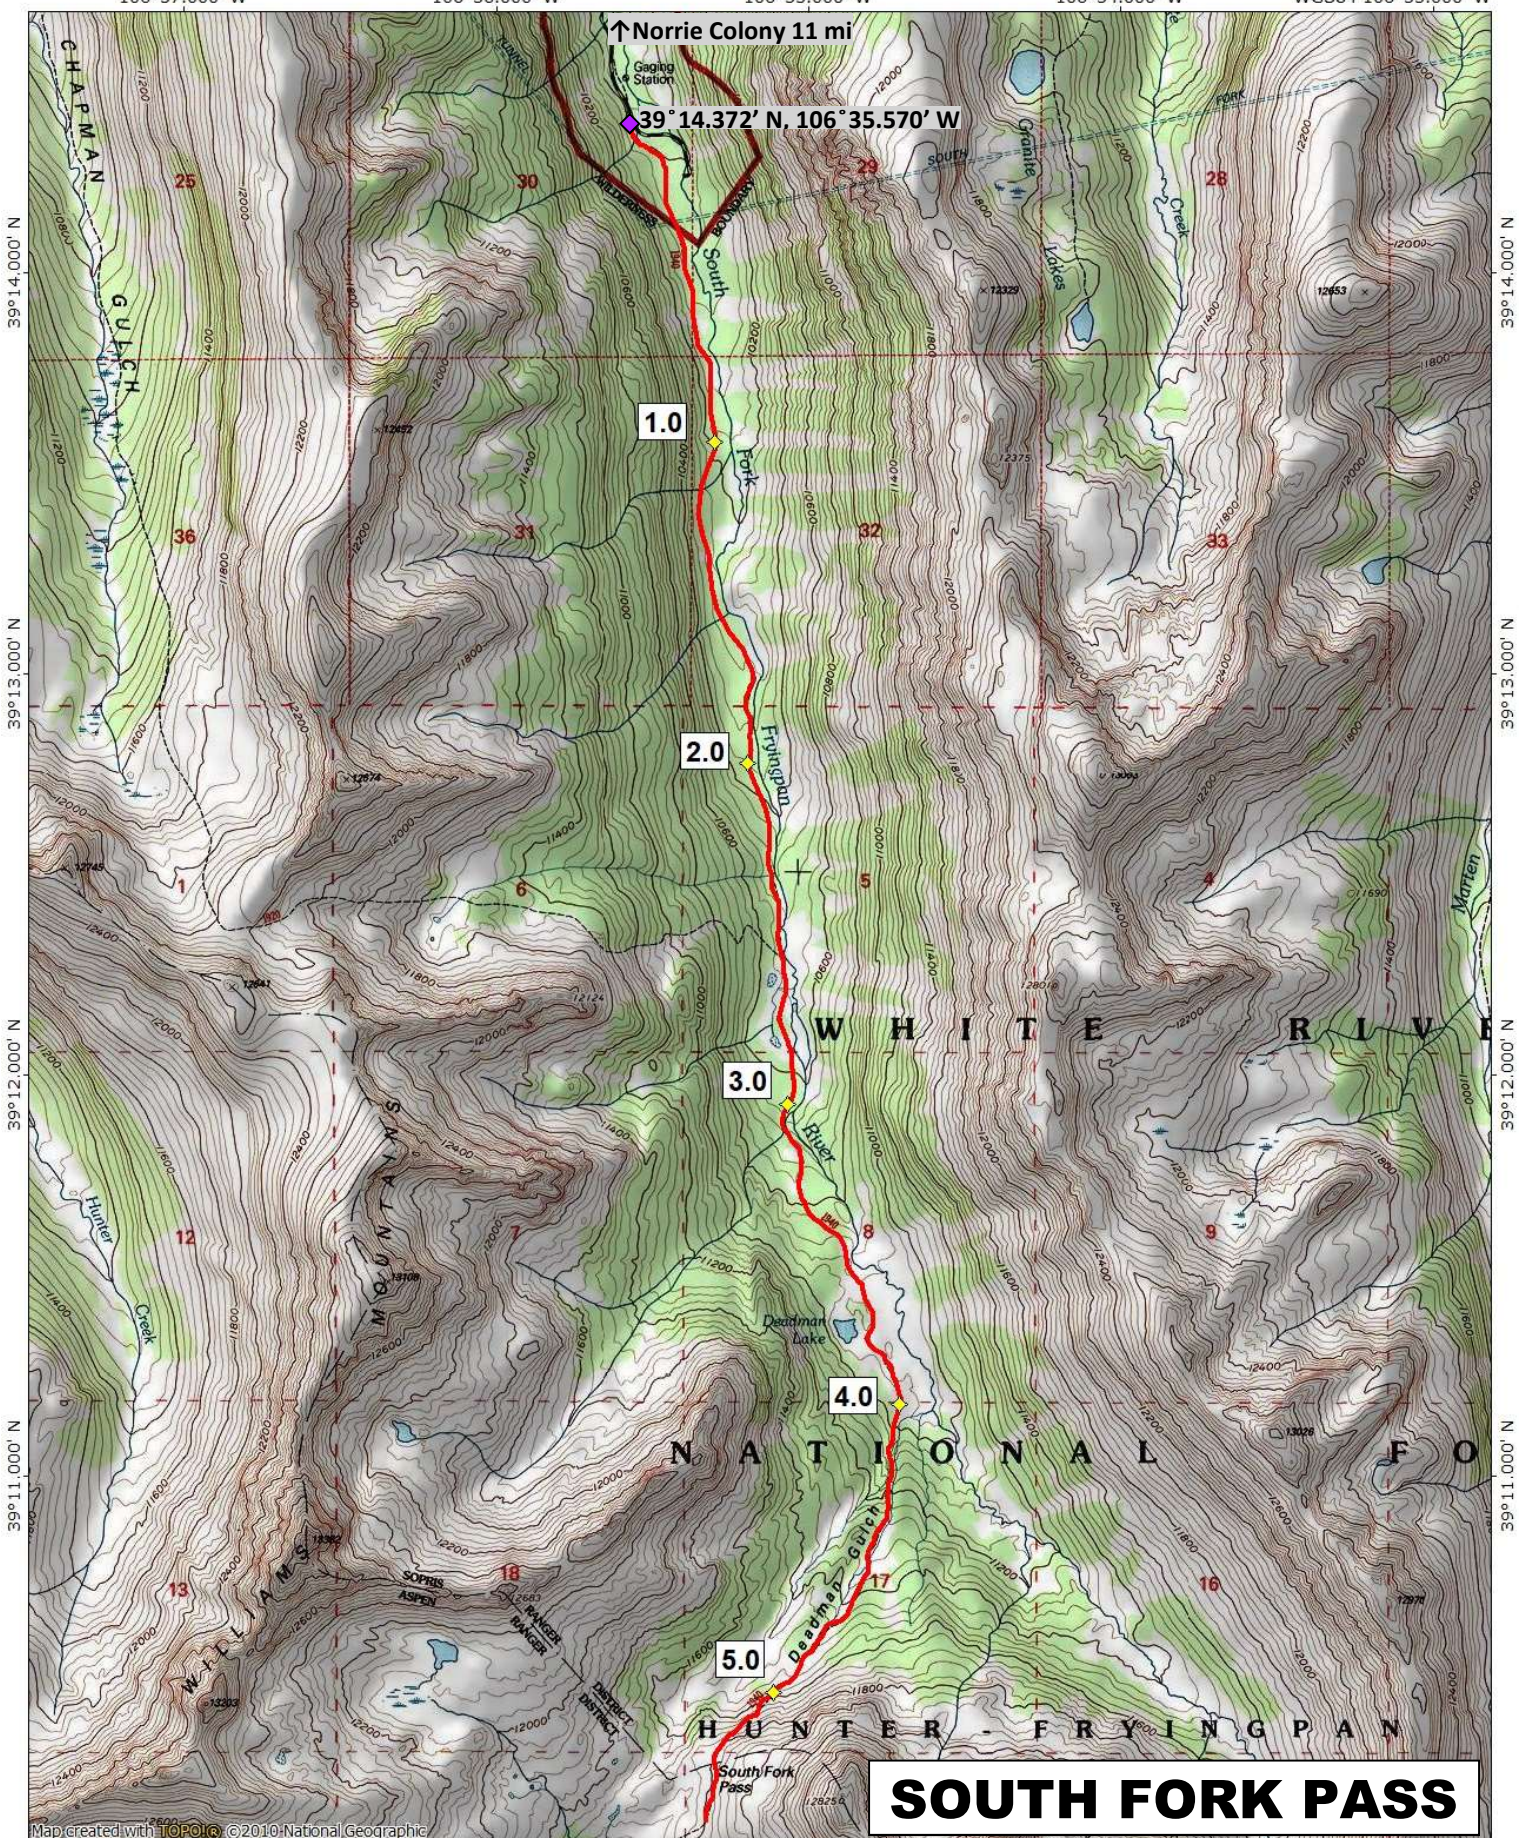

106°37.000' W

106°36.000' W

106°35.000' W

106°34.000' W

WGS84 106°33.000' W

↑ Norrie Colony 11 mi

39° 14.372' N, 106° 35.570' W

1.0

2.0

3.0

4.0

5.0

SOUTH FORK PASS

Map created with ©2010 National Geographic

106°37.000' W

106°36.000' W

106°35.000' W

106°34.000' W

WGS84 106°33.000' W

SCALE = 1:35000

01/27/19