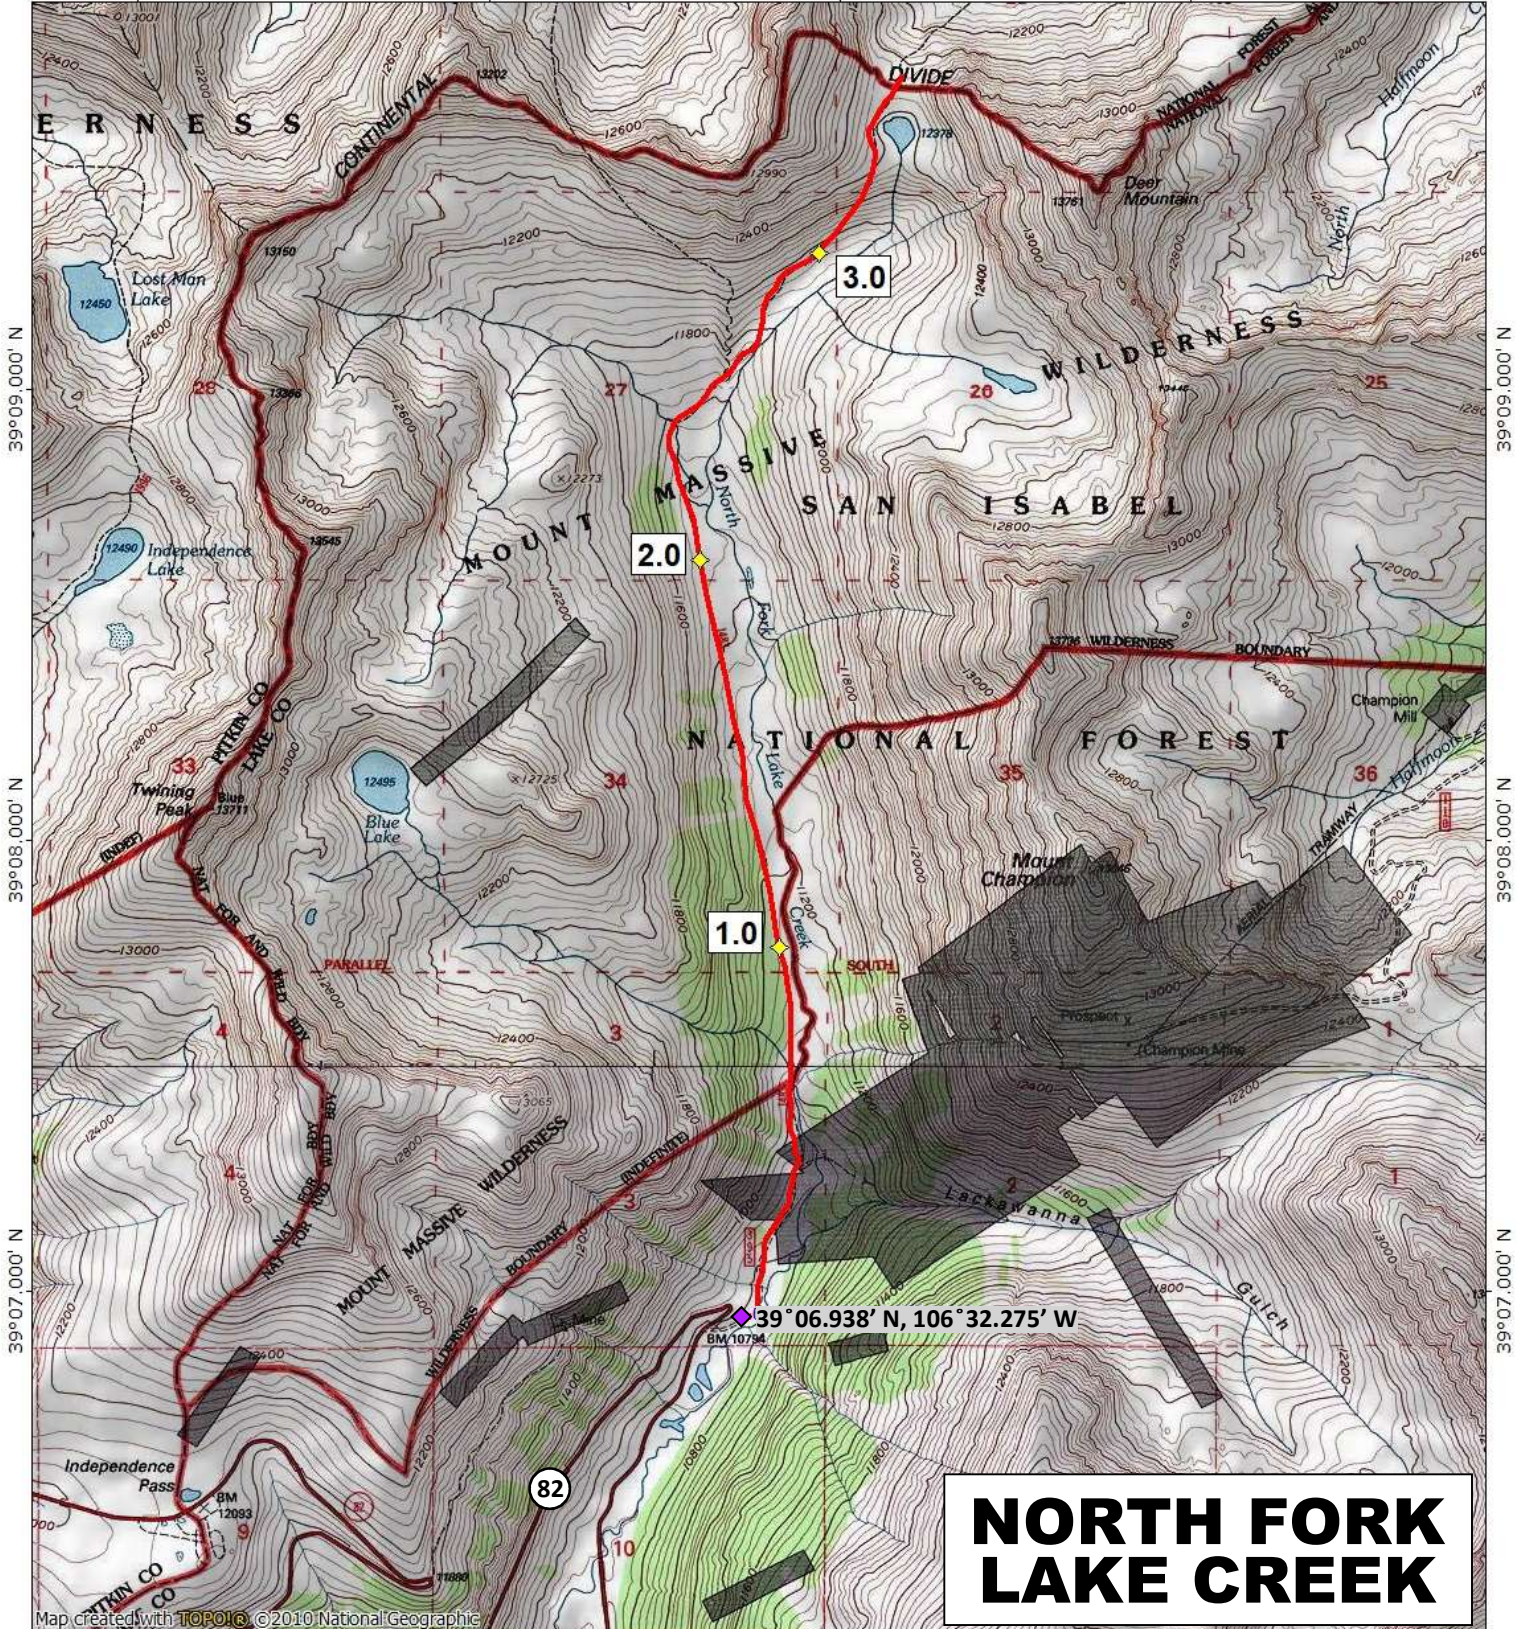

106°34.000' W

106°33.000' W

106°32.000' W

WGS84 106°31.000' W

NORTH FORK LAKE CREEK

106°34.000' W

106°33.000' W

106°32.000' W

WGS84 106°31.000' W

TN ↑ MN
8½°
01/29/19