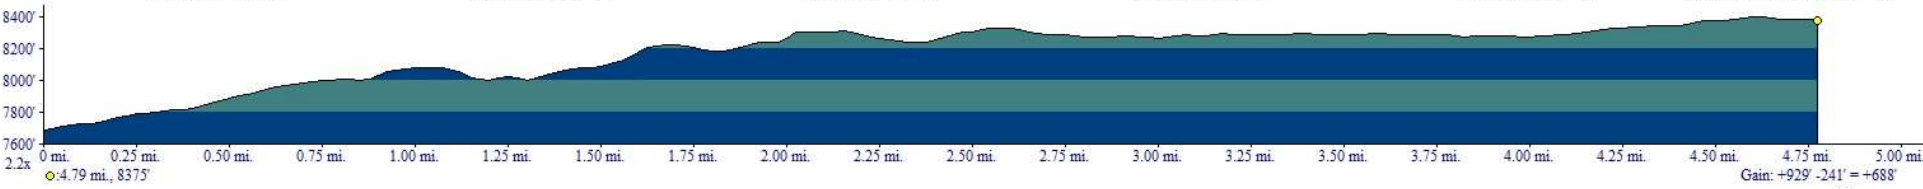

# ELK RIVER

TN | MN  
9°  
12/27/18