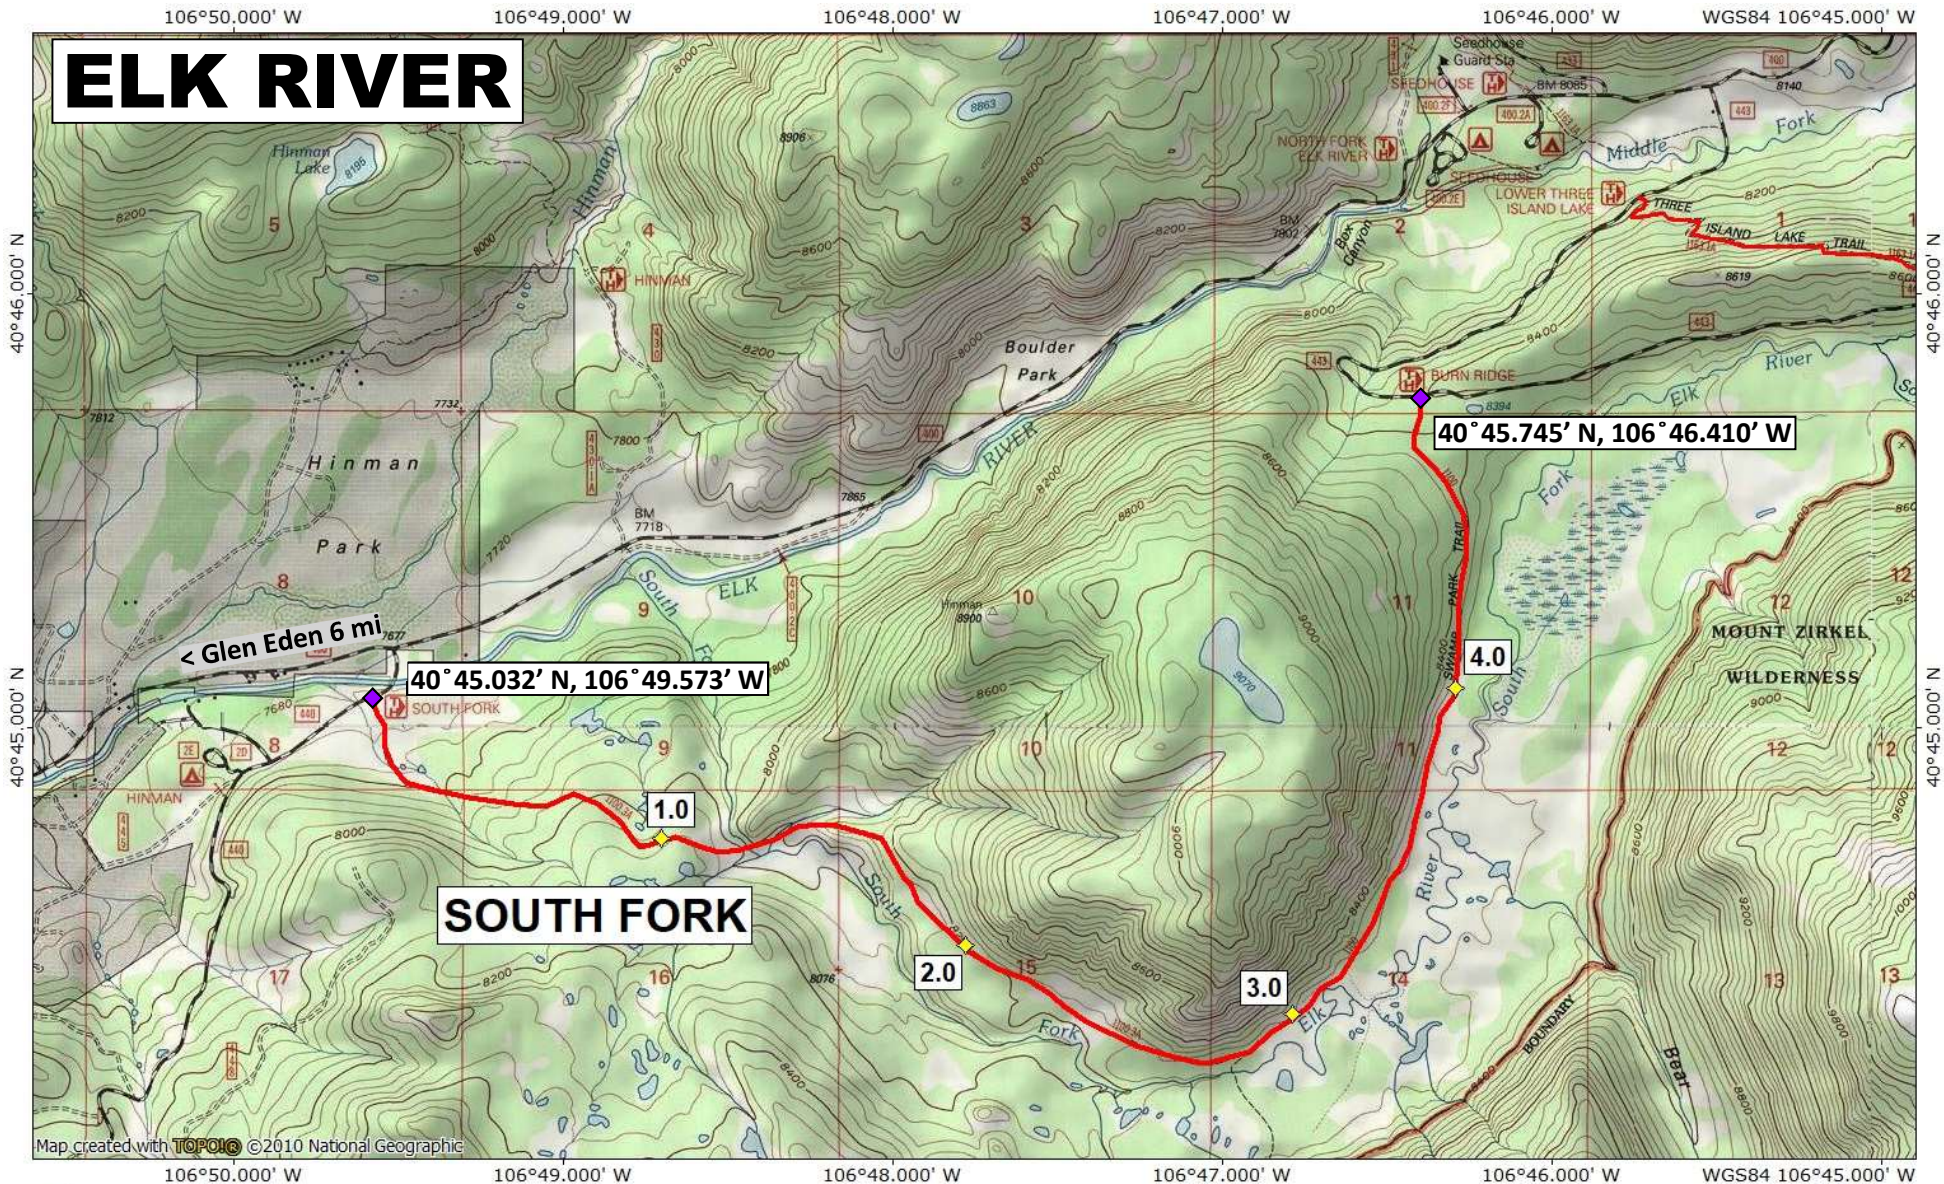

# ELK RIVER

TN | MN  
9°  
12/27/18