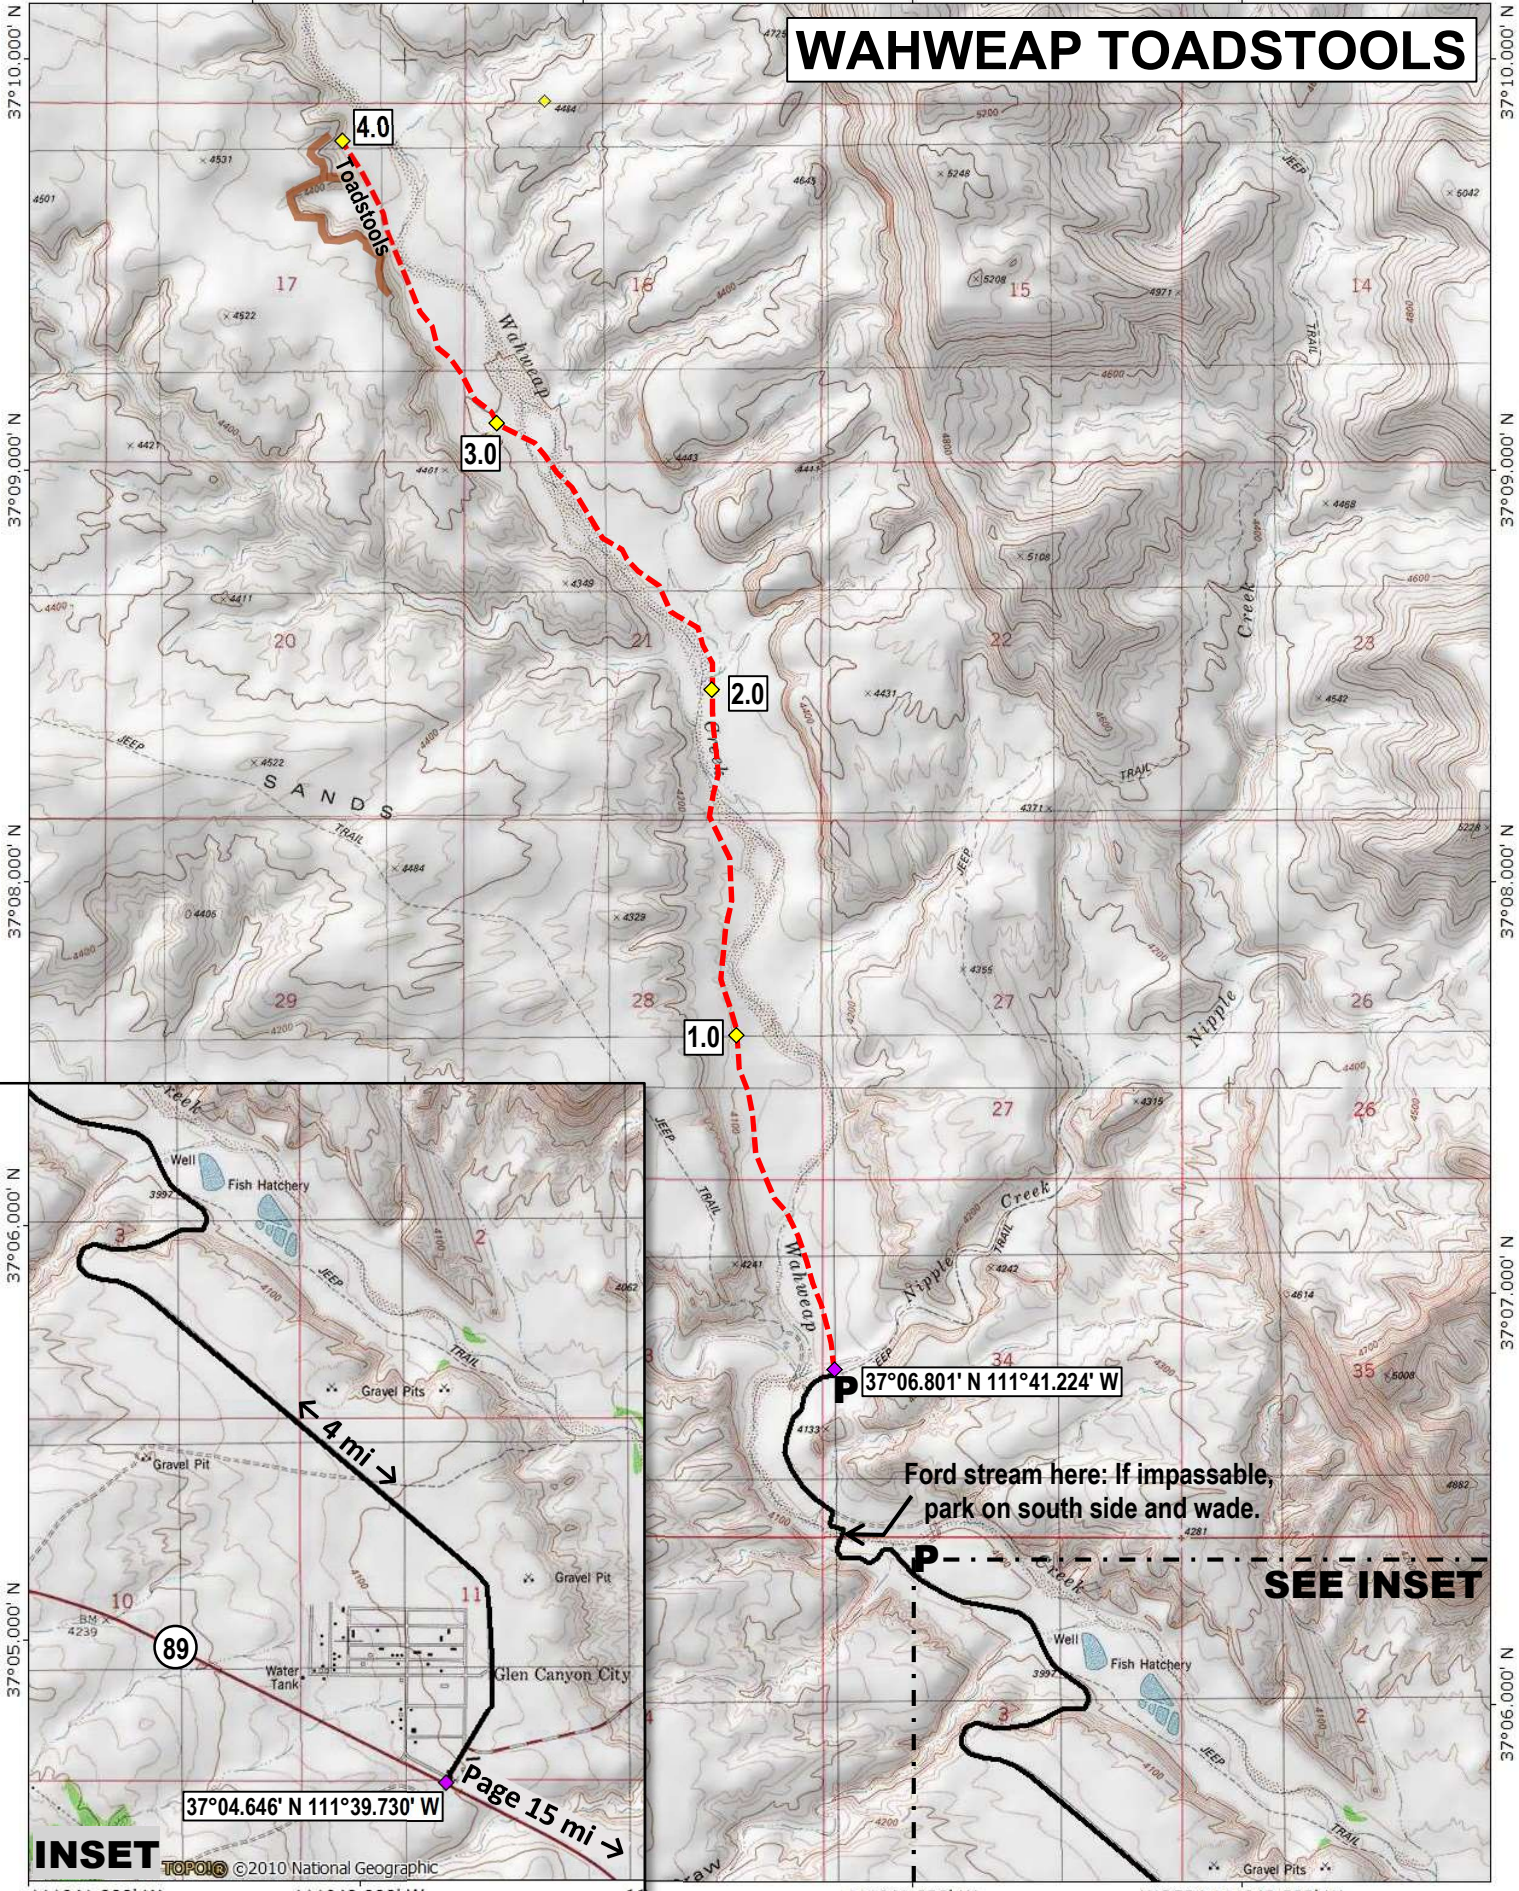

111°43.000' W

111°42.000' W

111°41.000' W

WGS84 111°40.000' W

37°10.000' N  
37°09.000' N  
37°08.000' N  
37°07.000' N  
37°06.000' N  
37°05.000' N

37°10.000' N  
37°09.000' N  
37°08.000' N  
37°07.000' N  
37°06.000' N  
37°05.000' N

# WAHWEAP TOADSTOOLS

TN MN  
10 1/2°  
12/31/19