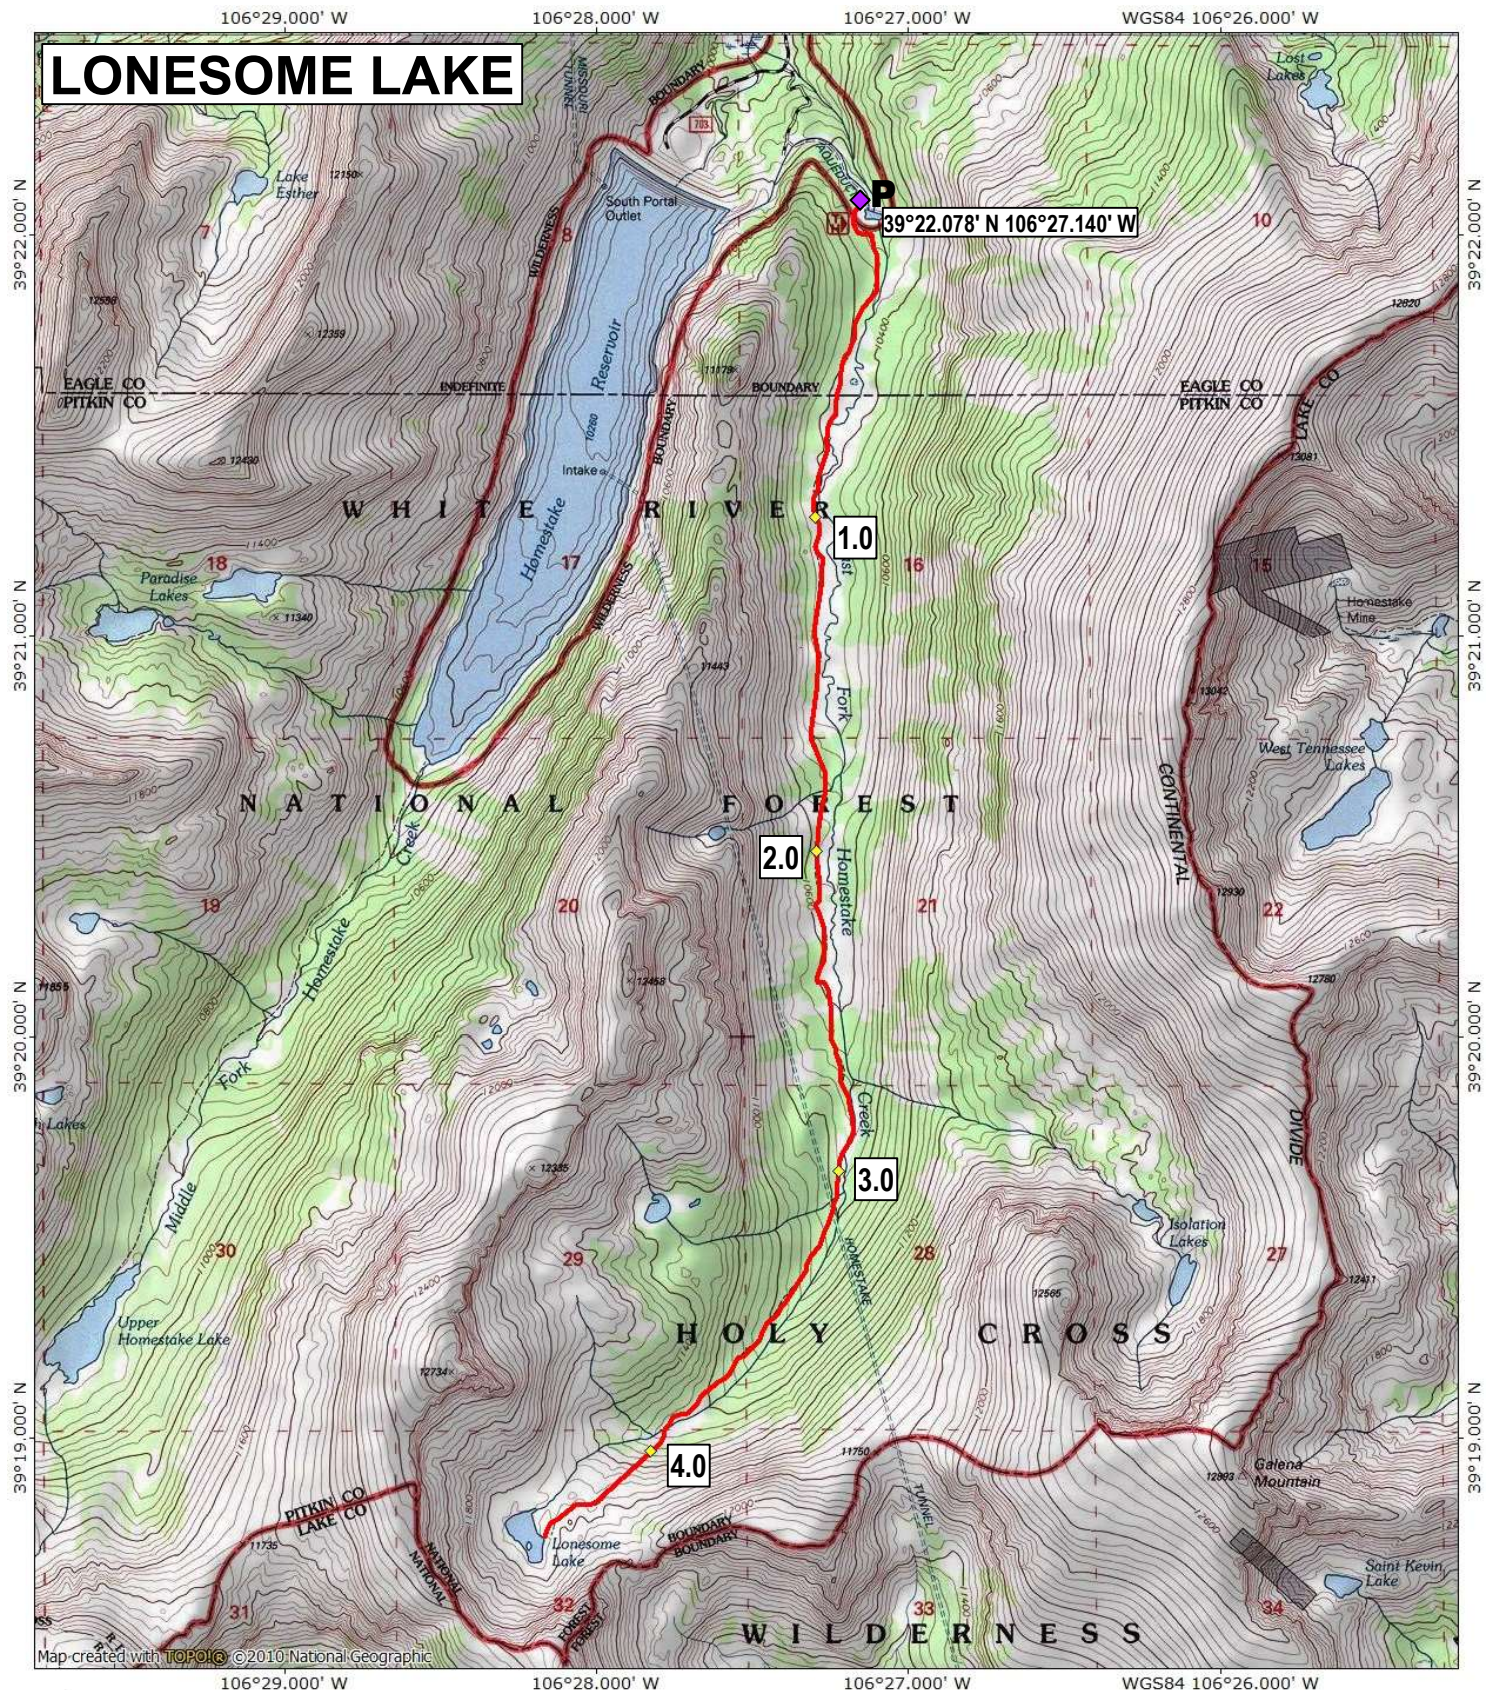

# LONESOME LAKE

TN MN  
8 1/2°  
01/27/20