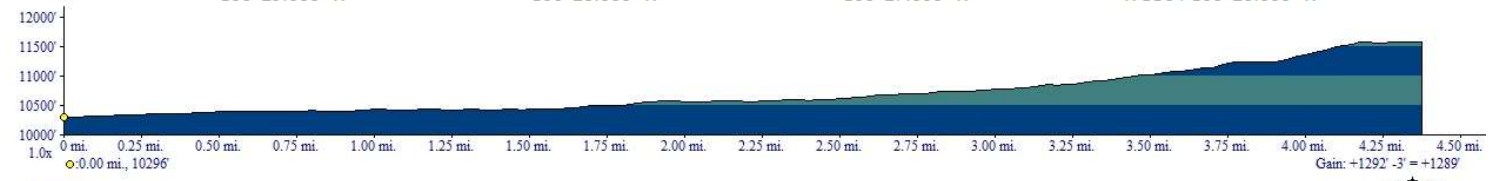

# LONESOME LAKE

TN MN  
8 1/2°  
01/27/20