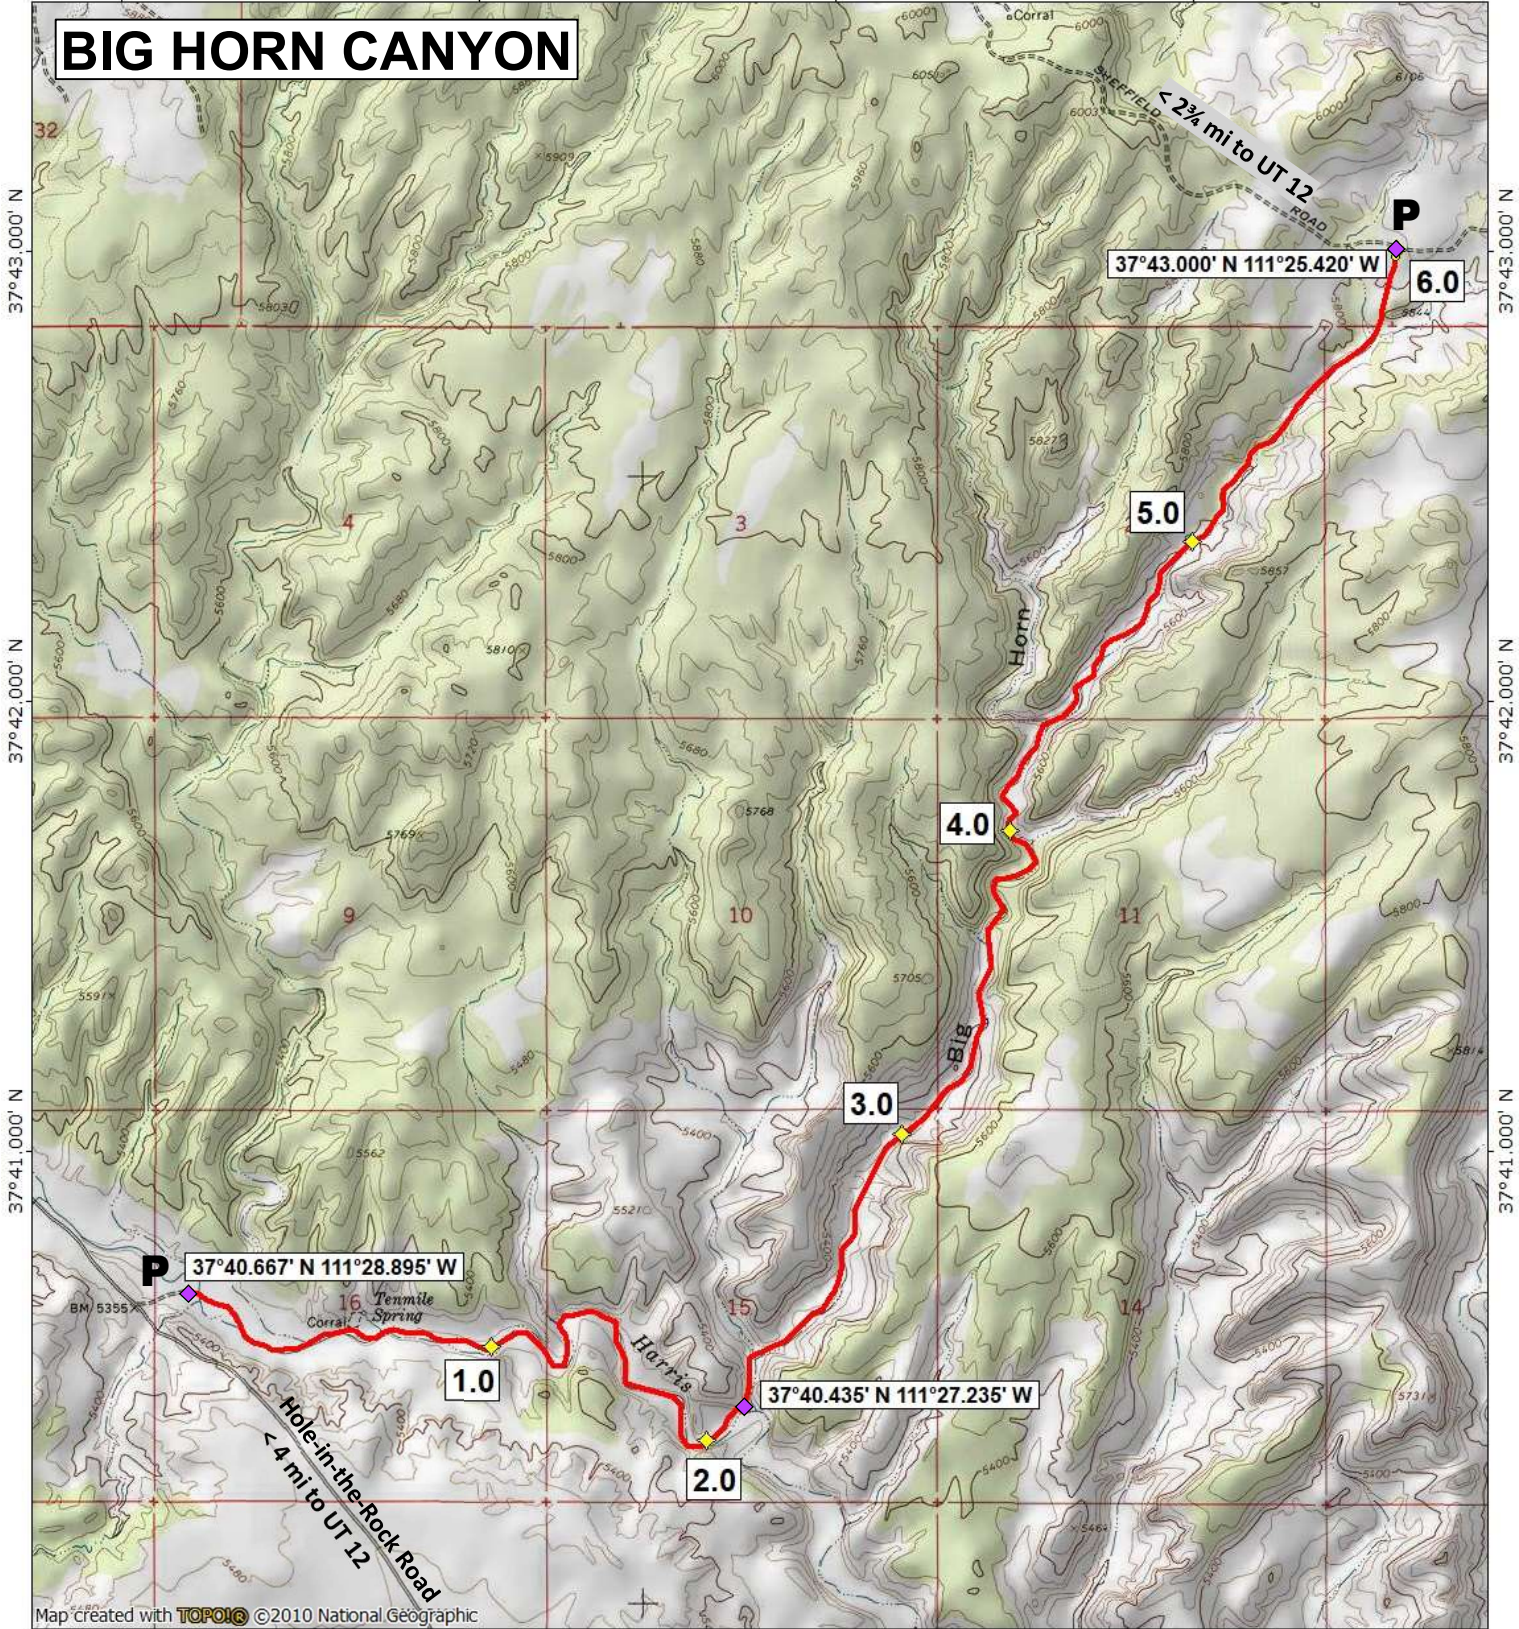

111°29.000' W 111°28.000' W 111°27.000' W WGS84 111°26.000' W

BIG HORN CANYON

0.0 0.5 1.0 miles
0.0 0.5 1.0 1.5 km

TN ↑ MN
10 1/2°
12/13/19