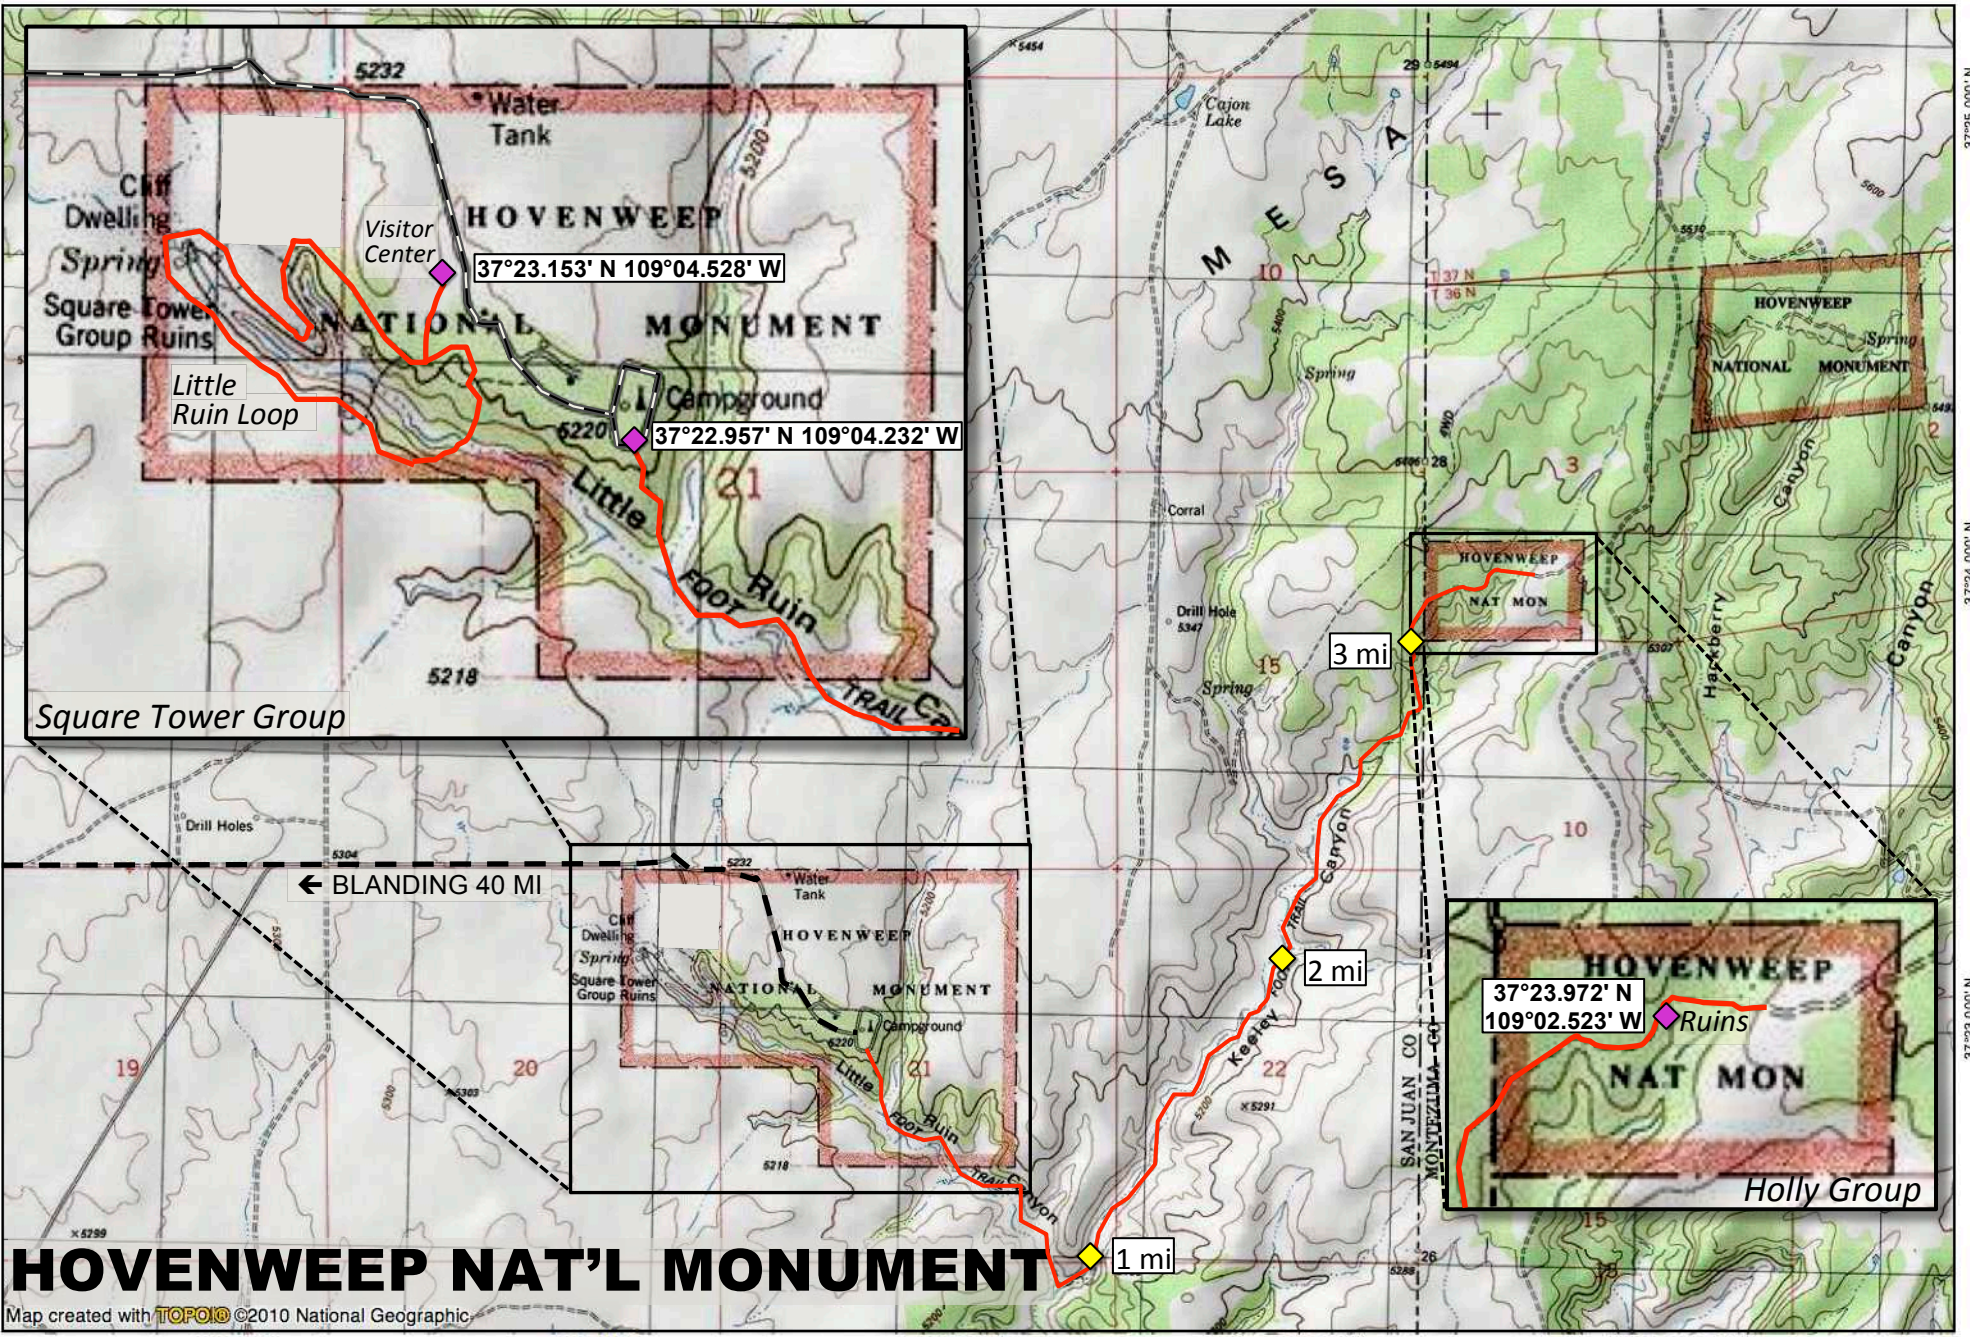

109°06.000' W

109°05.000' W

109°04.000' W

109°03.000' W

WGS84 109°02.000' W

37°25.000' N

37°24.000' N

37°23.000' N

37°25.000' N

37°24.000' N

37°23.000' N

HOVENWEEP NAT'L MONUMENT

Map created with TOPOI © 2010 National Geographic

109°06.000' W

109°05.000' W

109°04.000' W

109°03.000' W

WGS84 109°02.000' W