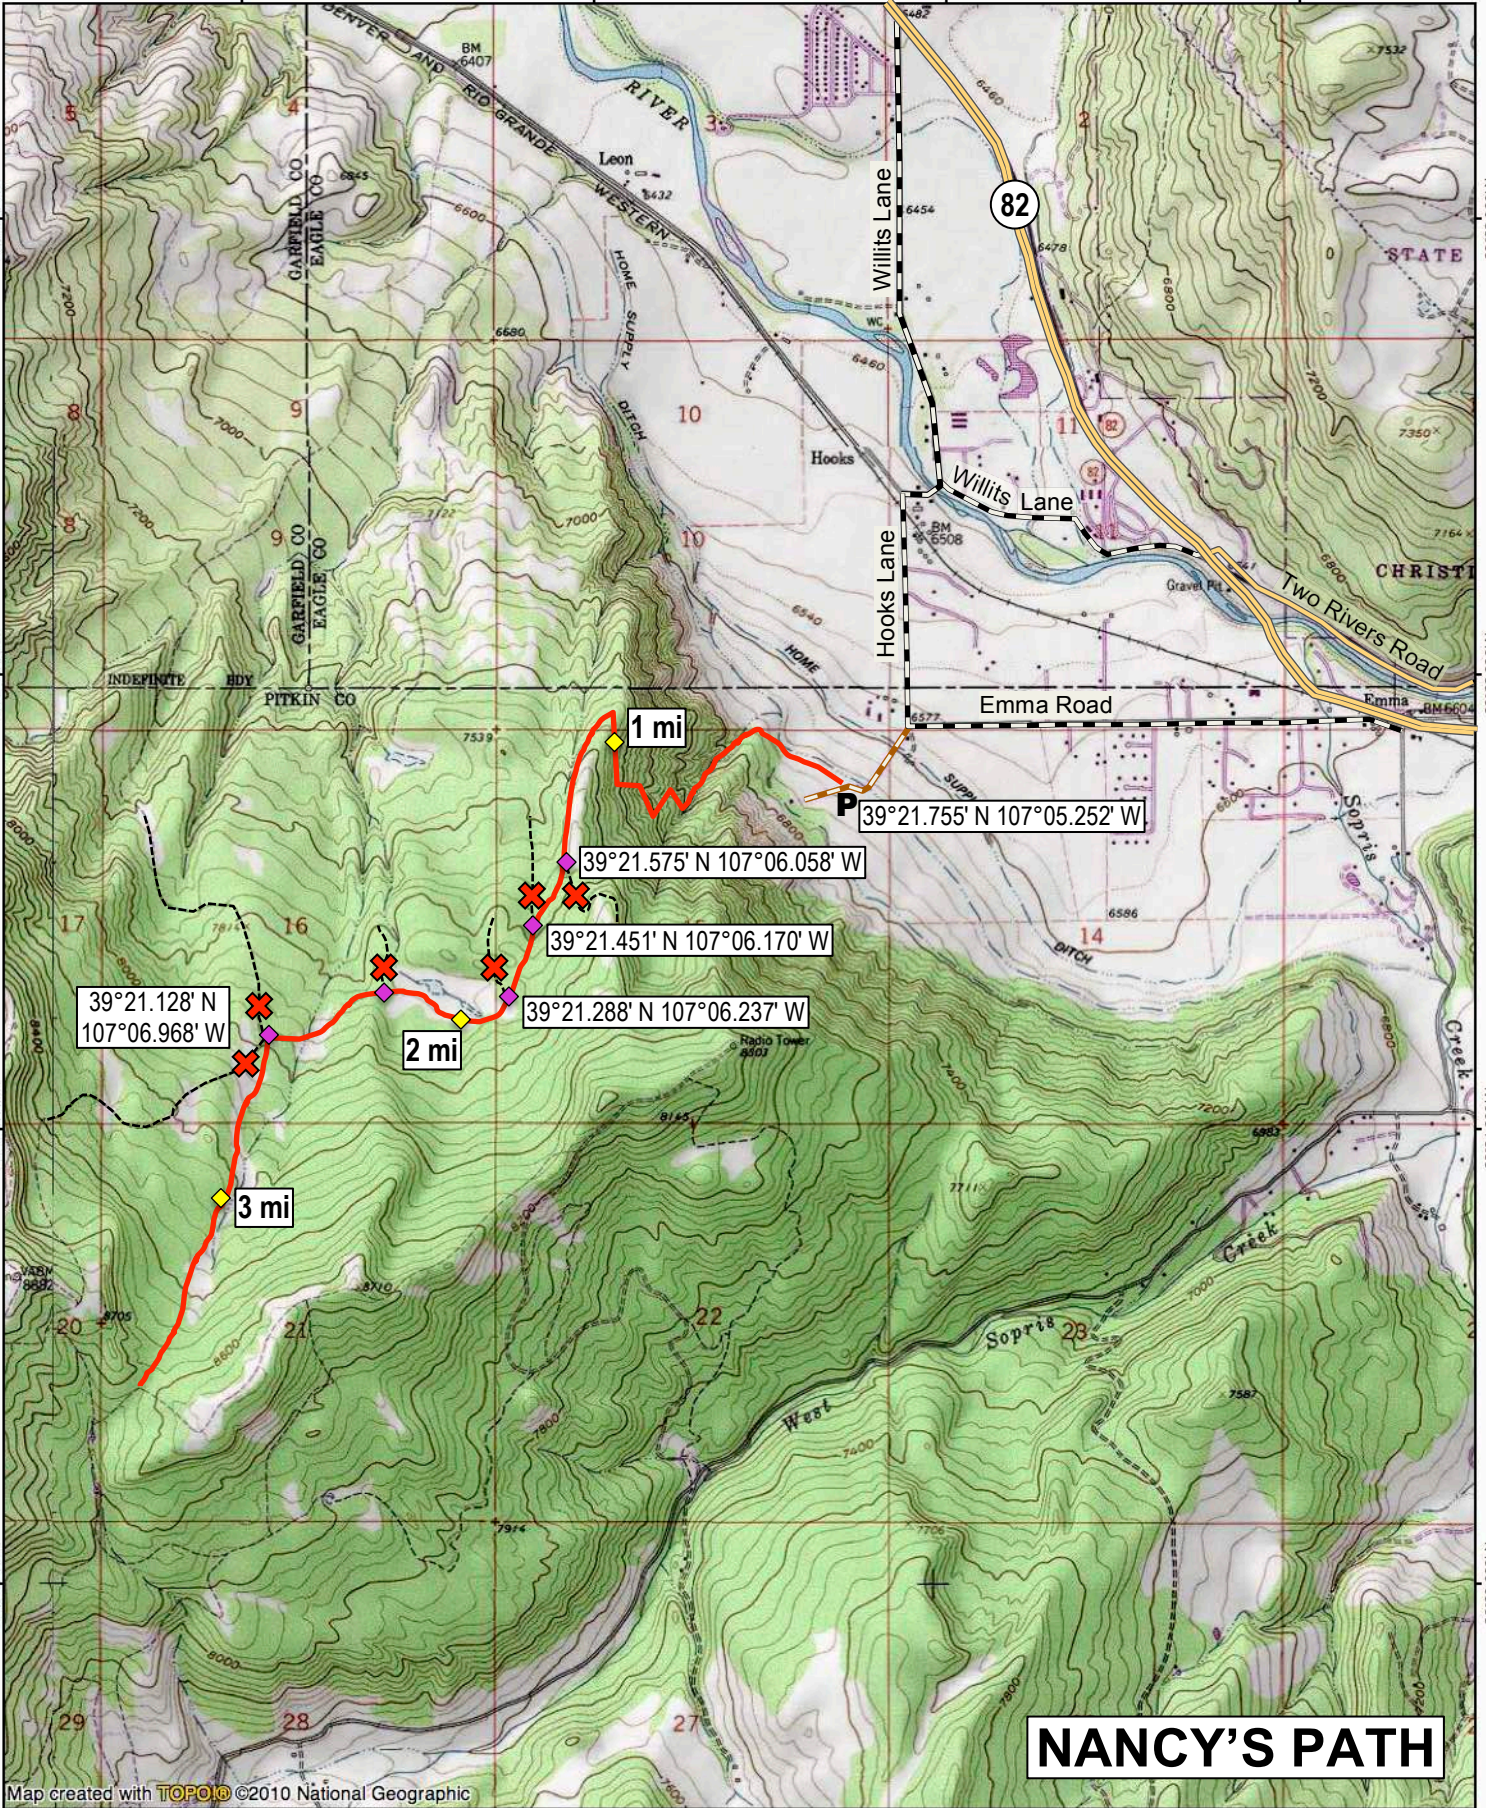

107°07.000' W

107°06.000' W

107°05.000' W

WGS84 107°04.000' W

39°23.000' N

39°22.000' N

39°21.000' N

39°20.000' N

39°19.000' N

39°18.000' N

39°17.000' N

39°23.000' N

39°22.000' N

39°21.000' N

39°20.000' N

39°19.000' N

39°18.000' N

39°17.000' N

NANCY'S PATH

Map created with TOPO! ©2010 National Geographic

107°07.000' W

107°06.000' W

107°05.000' W

WGS84 107°04.000' W