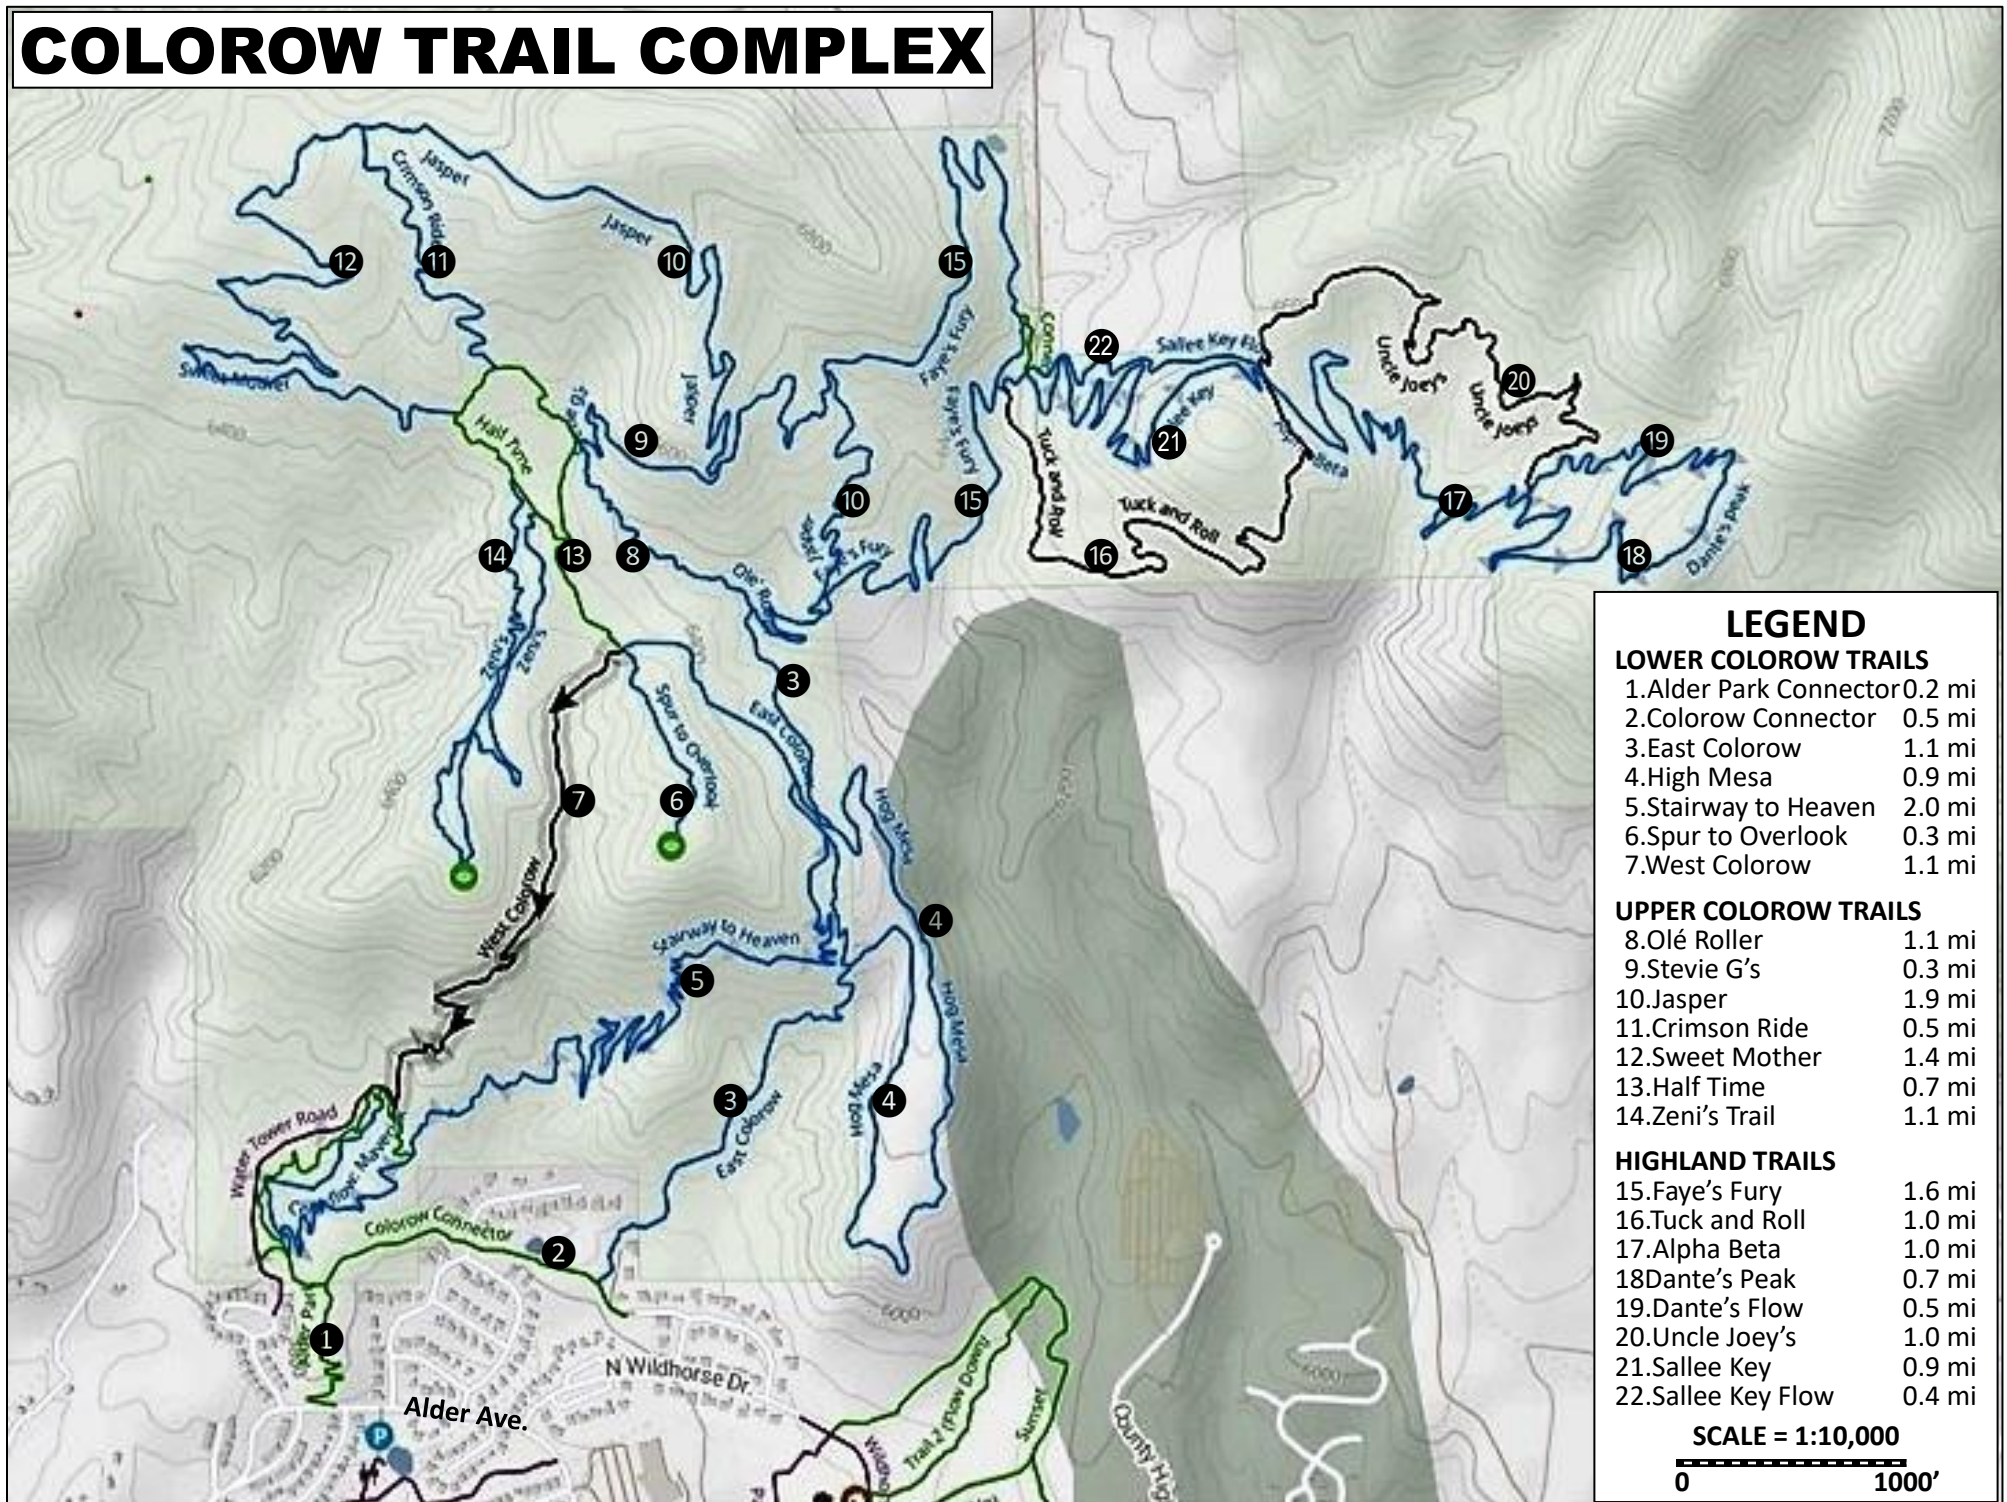

COLOROW TRAIL COMPLEX

LEGEND

LOWER COLOROW TRAILS

1. Alder Park Connector	0.2 mi
2. Colorow Connector	0.5 mi
3. East Colorow	1.1 mi
4. High Mesa	0.9 mi
5. Stairway to Heaven	2.0 mi
6. Spur to Overlook	0.3 mi
7. West Colorow	1.1 mi

UPPER COLOROW TRAILS

8. Olé Roller	1.1 mi
9. Stevie G's	0.3 mi
10. Jasper	1.9 mi
11. Crimson Ride	0.5 mi
12. Sweet Mother	1.4 mi
13. Half Time	0.7 mi
14. Zeni's Trail	1.1 mi

HIGHLAND TRAILS

15. Faye's Fury	1.6 mi
16. Tuck and Roll	1.0 mi
17. Alpha Beta	1.0 mi
18. Dante's Peak	0.7 mi
19. Dante's Flow	0.5 mi
20. Uncle Joey's	1.0 mi
21. Sallee Key	0.9 mi
22. Sallee Key Flow	0.4 mi

SCALE = 1:10,000