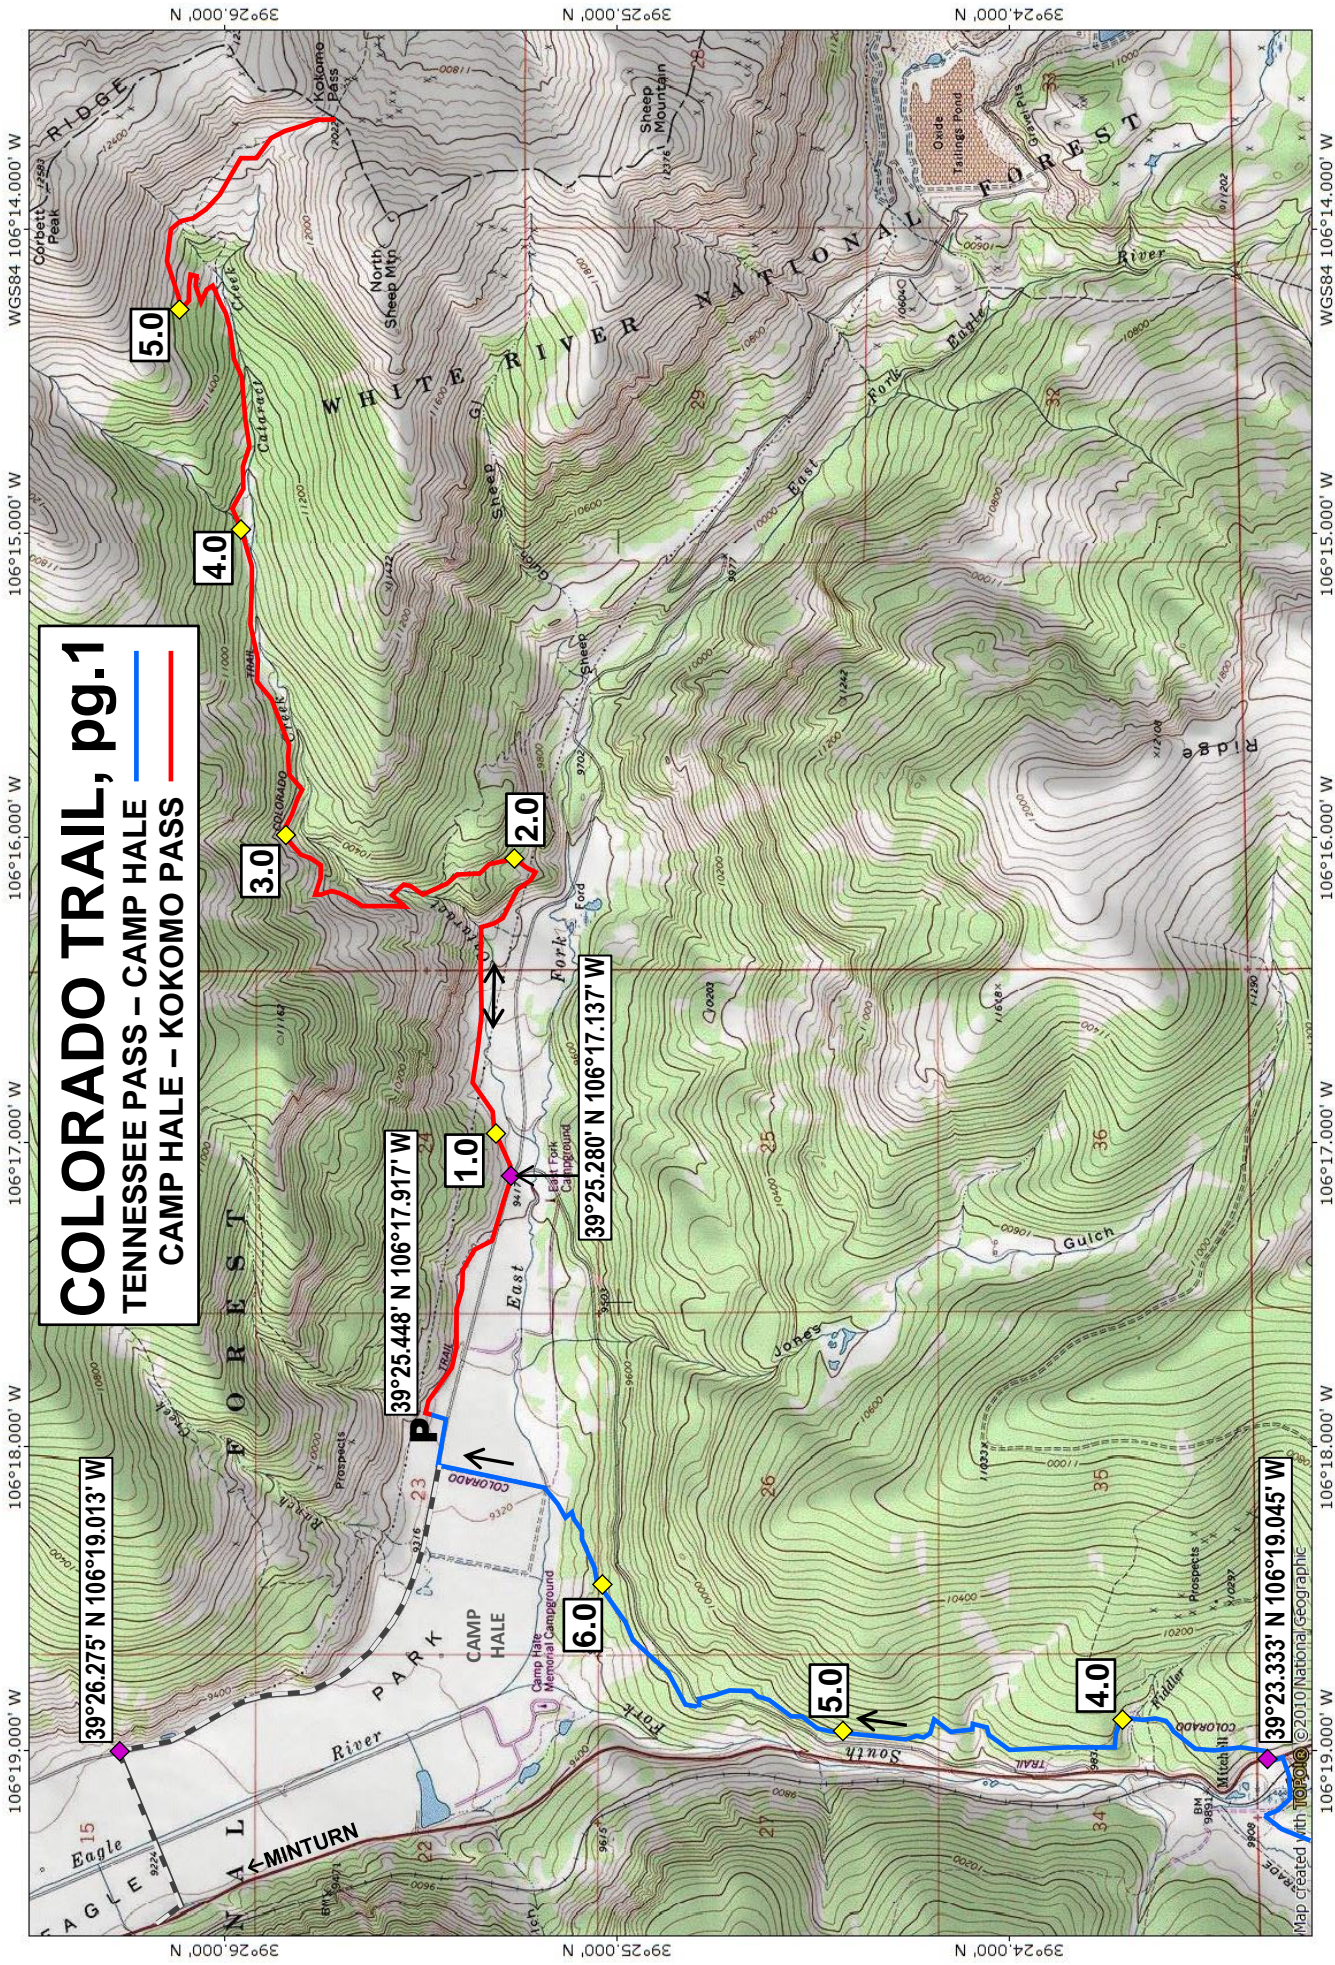

COLORADO TRAIL, pg.1

TENNESSEE PASS – CAMP HALE —

CAMP HALE – KOKOMO PASS —

Map created with topographic.com © 2010 National Geographic

TN 8 1/2° 07/27/20

39°24.000' N 106°19.000' W 39°25.000' N 106°18.000' W 39°26.000' N 106°17.000' W 39°27.000' N 106°16.000' W 39°28.000' N 106°15.000' W 39°29.000' N 106°14.000' W

106°19.000' W 106°18.000' W 106°17.000' W 106°16.000' W 106°15.000' W 106°14.000' W