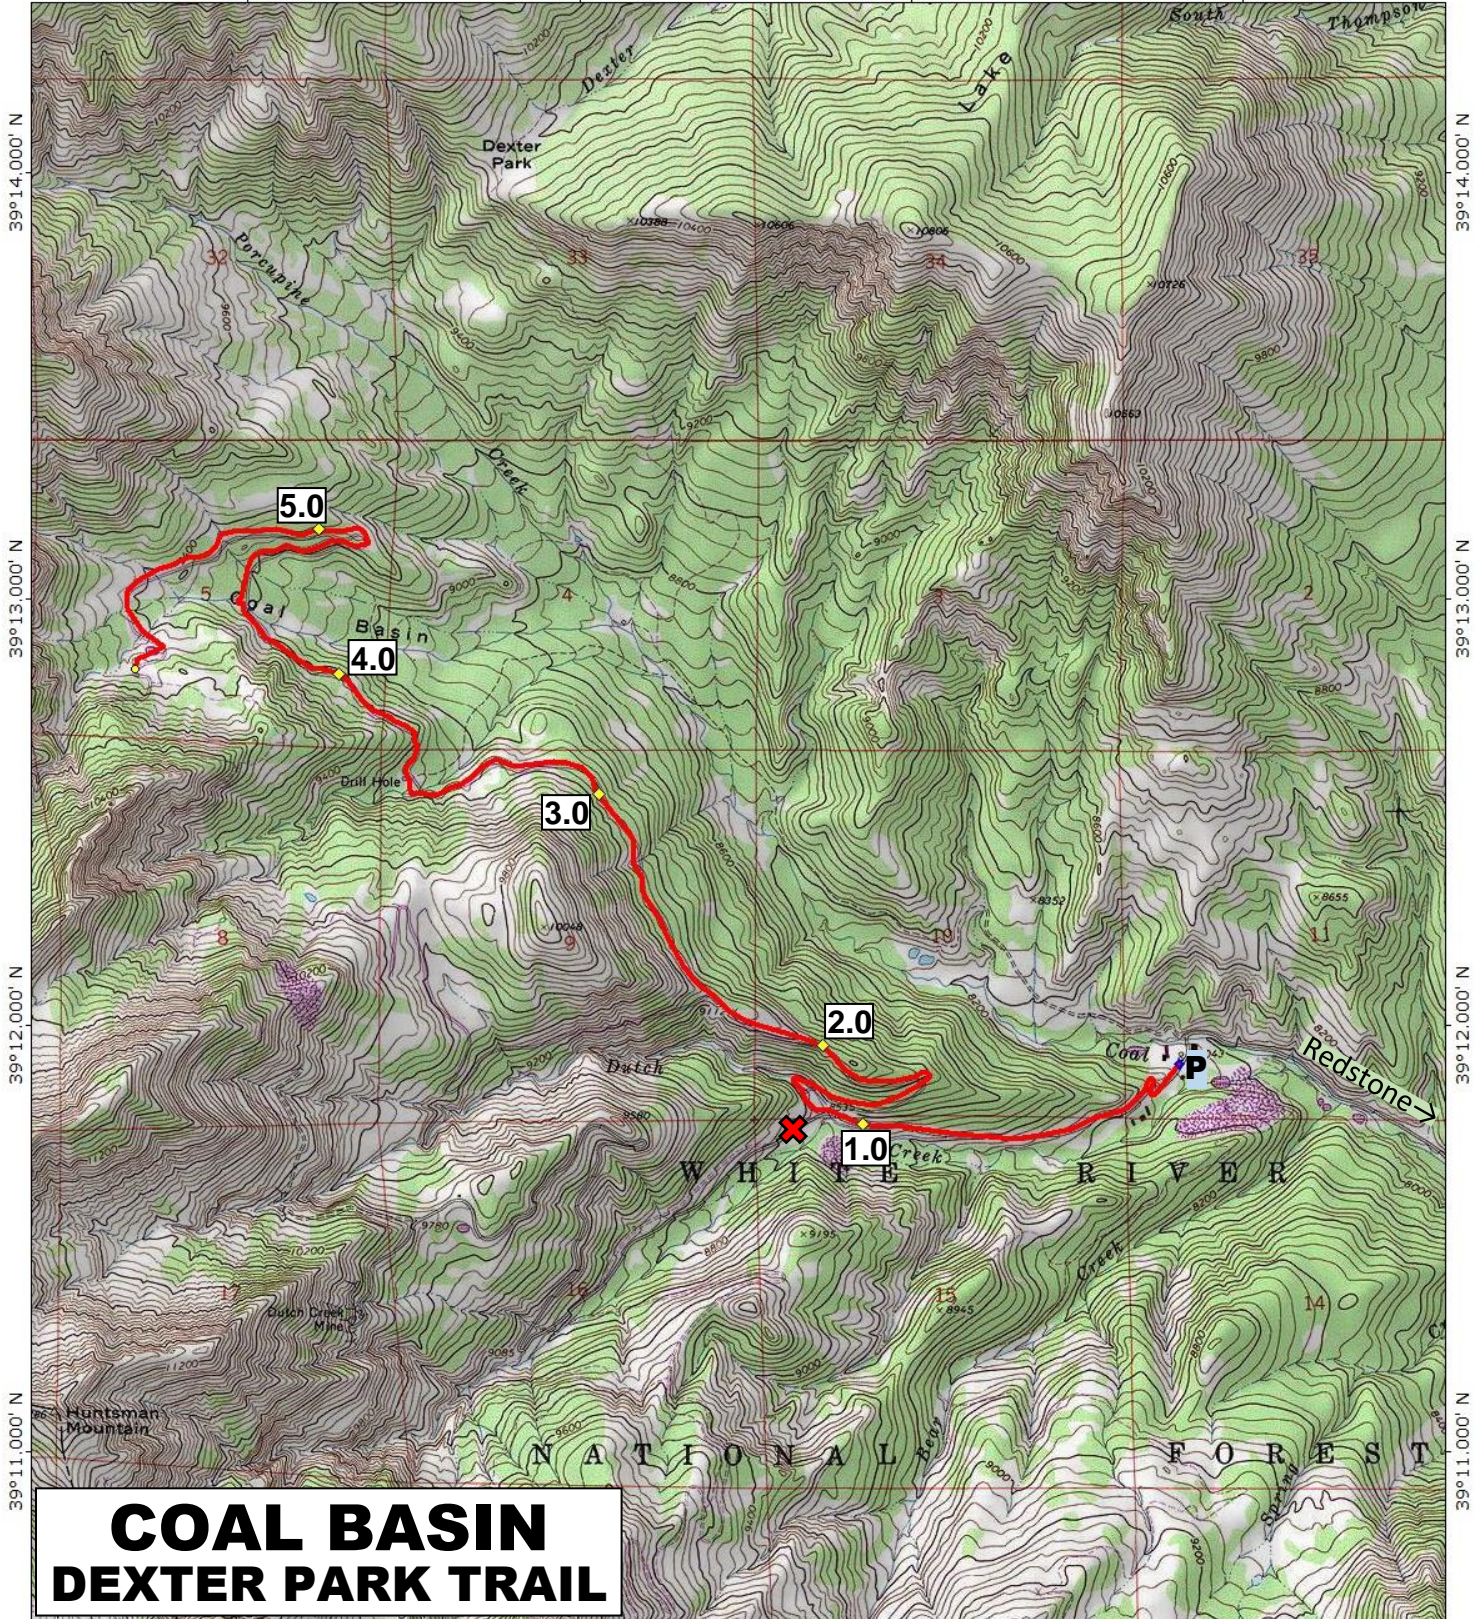

107°21.000' W

107°20.000' W

107°19.000' W

WGS84 107°18.000' W

39°14.000' N

39°13.000' N

39°12.000' N

39°11.000' N

39°14.000' N

39°13.000' N

39°12.000' N

39°11.000' N

COAL BASIN DEXTER PARK TRAIL

107°21.000' W

107°20.000' W

107°19.000' W

WGS84 107°18.000' W

TN MN
8 1/2°
10/02/23