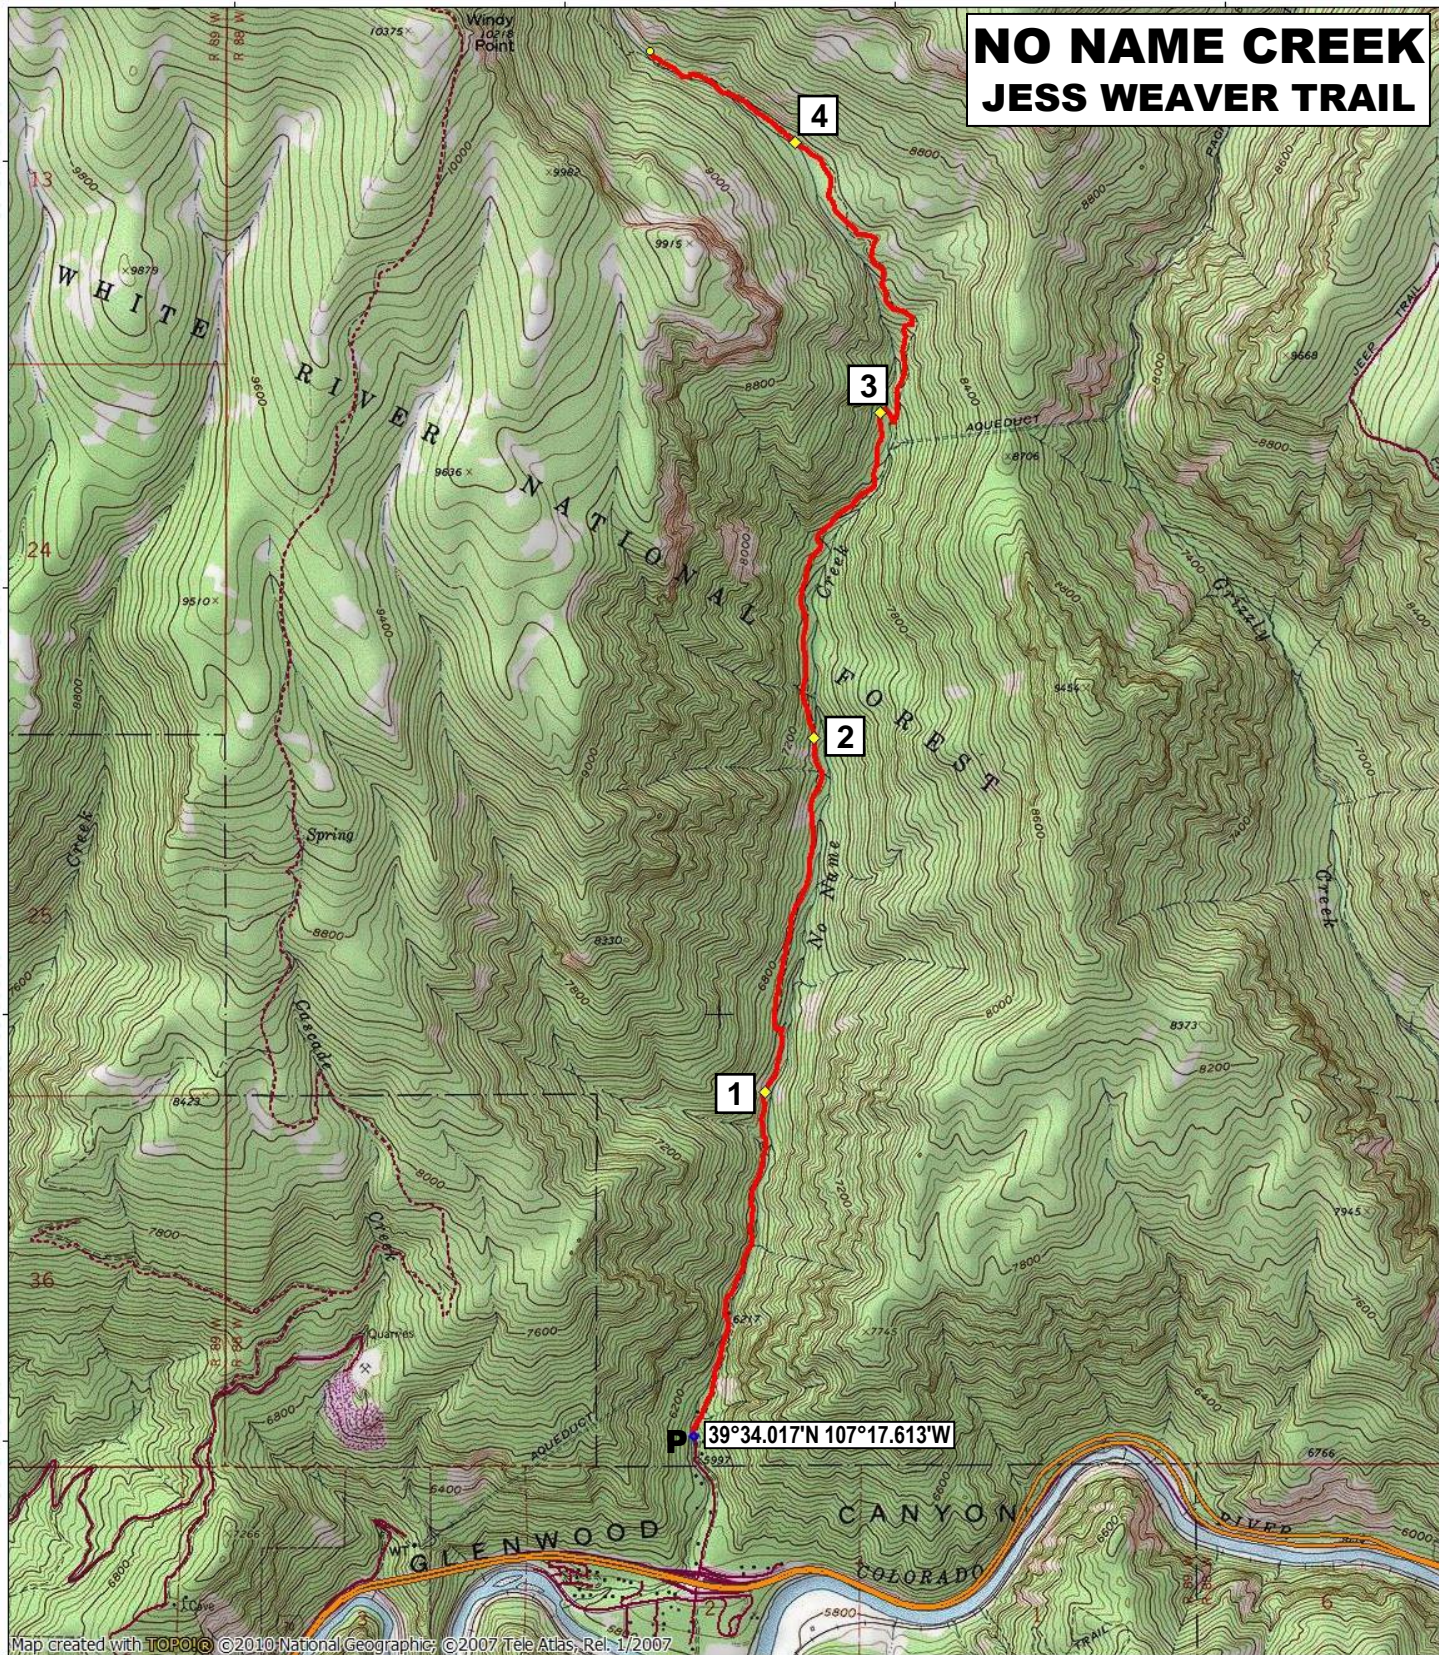

107°19.000' W

107°18.000' W

107°17.000' W

WGS84 107°16.000' W

NO NAME CREEK JESS WEAVER TRAIL

39°37.000' N

39°37.000' N

39°36.000' N

39°36.000' N

39°35.000' N

39°35.000' N

39°34.000' N

39°34.000' N

Map created with TOPO! © 2010 National Geographic; © 2007 Tele Atlas, Rel. 1/2007

107°19.000' W

107°18.000' W

107°17.000' W

WGS84 107°16.000' W

TN MN
8 1/2°
02/06/24