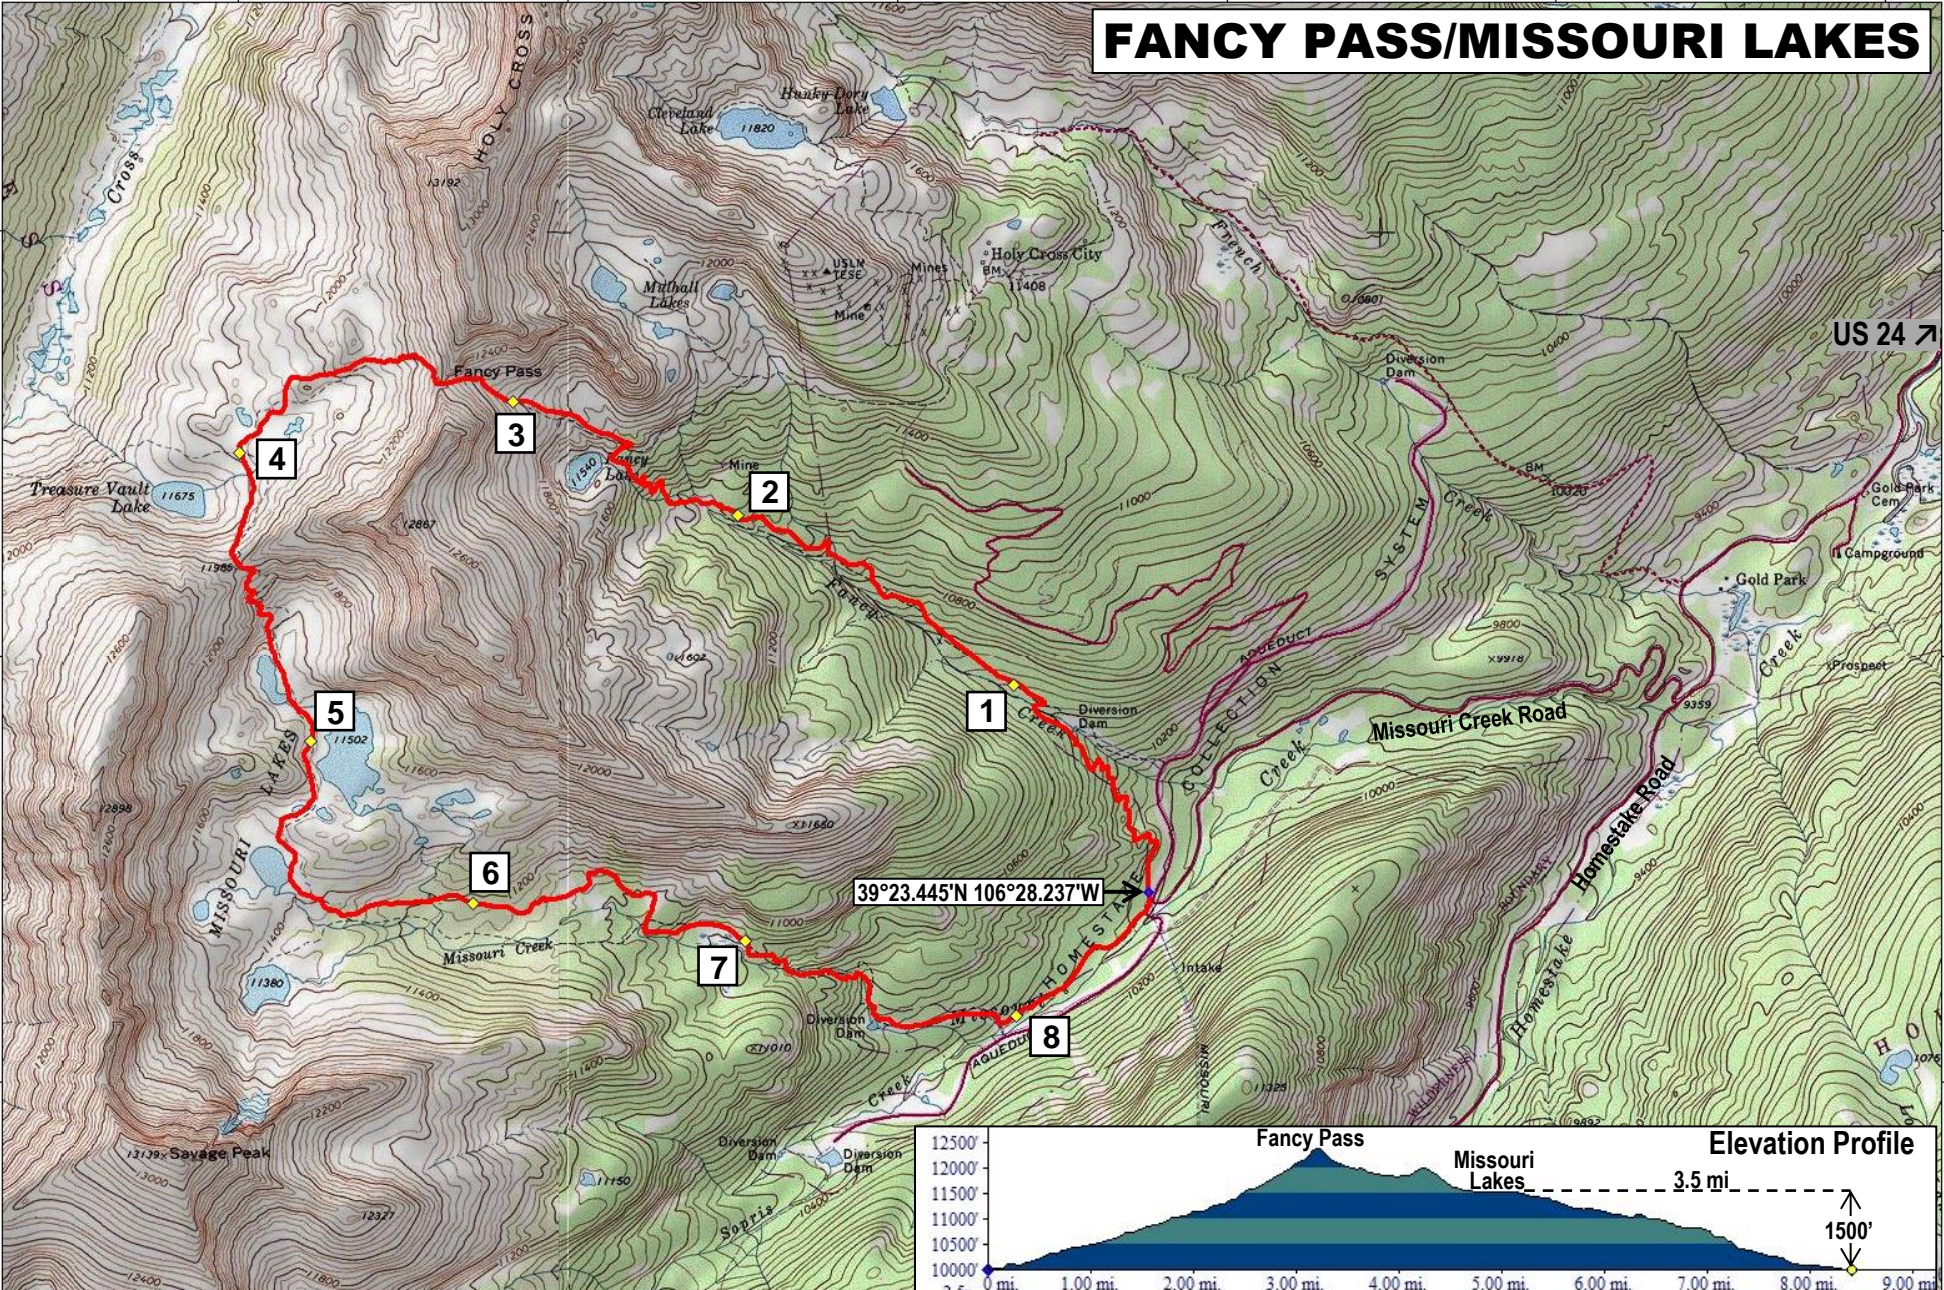

106°31.000' W 106°30.000' W 106°29.000' W 106°28.000' W 106°27.000' W WGS84 106°26.000' W

FANCY PASS/MISSOURI LAKES

39°25.000' N

39°25.000' N

39°24.000' N

39°24.000' N

39°23.000' N

39°23.000' N

39°23.445'N 106°28.237'W

Map created with **TOPOIC** ©2010 National Geographic, ©2007 Tele Atlas, Rel. 1/2007

106°31.000' W 106°30.000' W 106°29.000' W 106°28.000' W 106°27.000' W WGS84 106°26.000' W

TN MN
8°
11/18/23