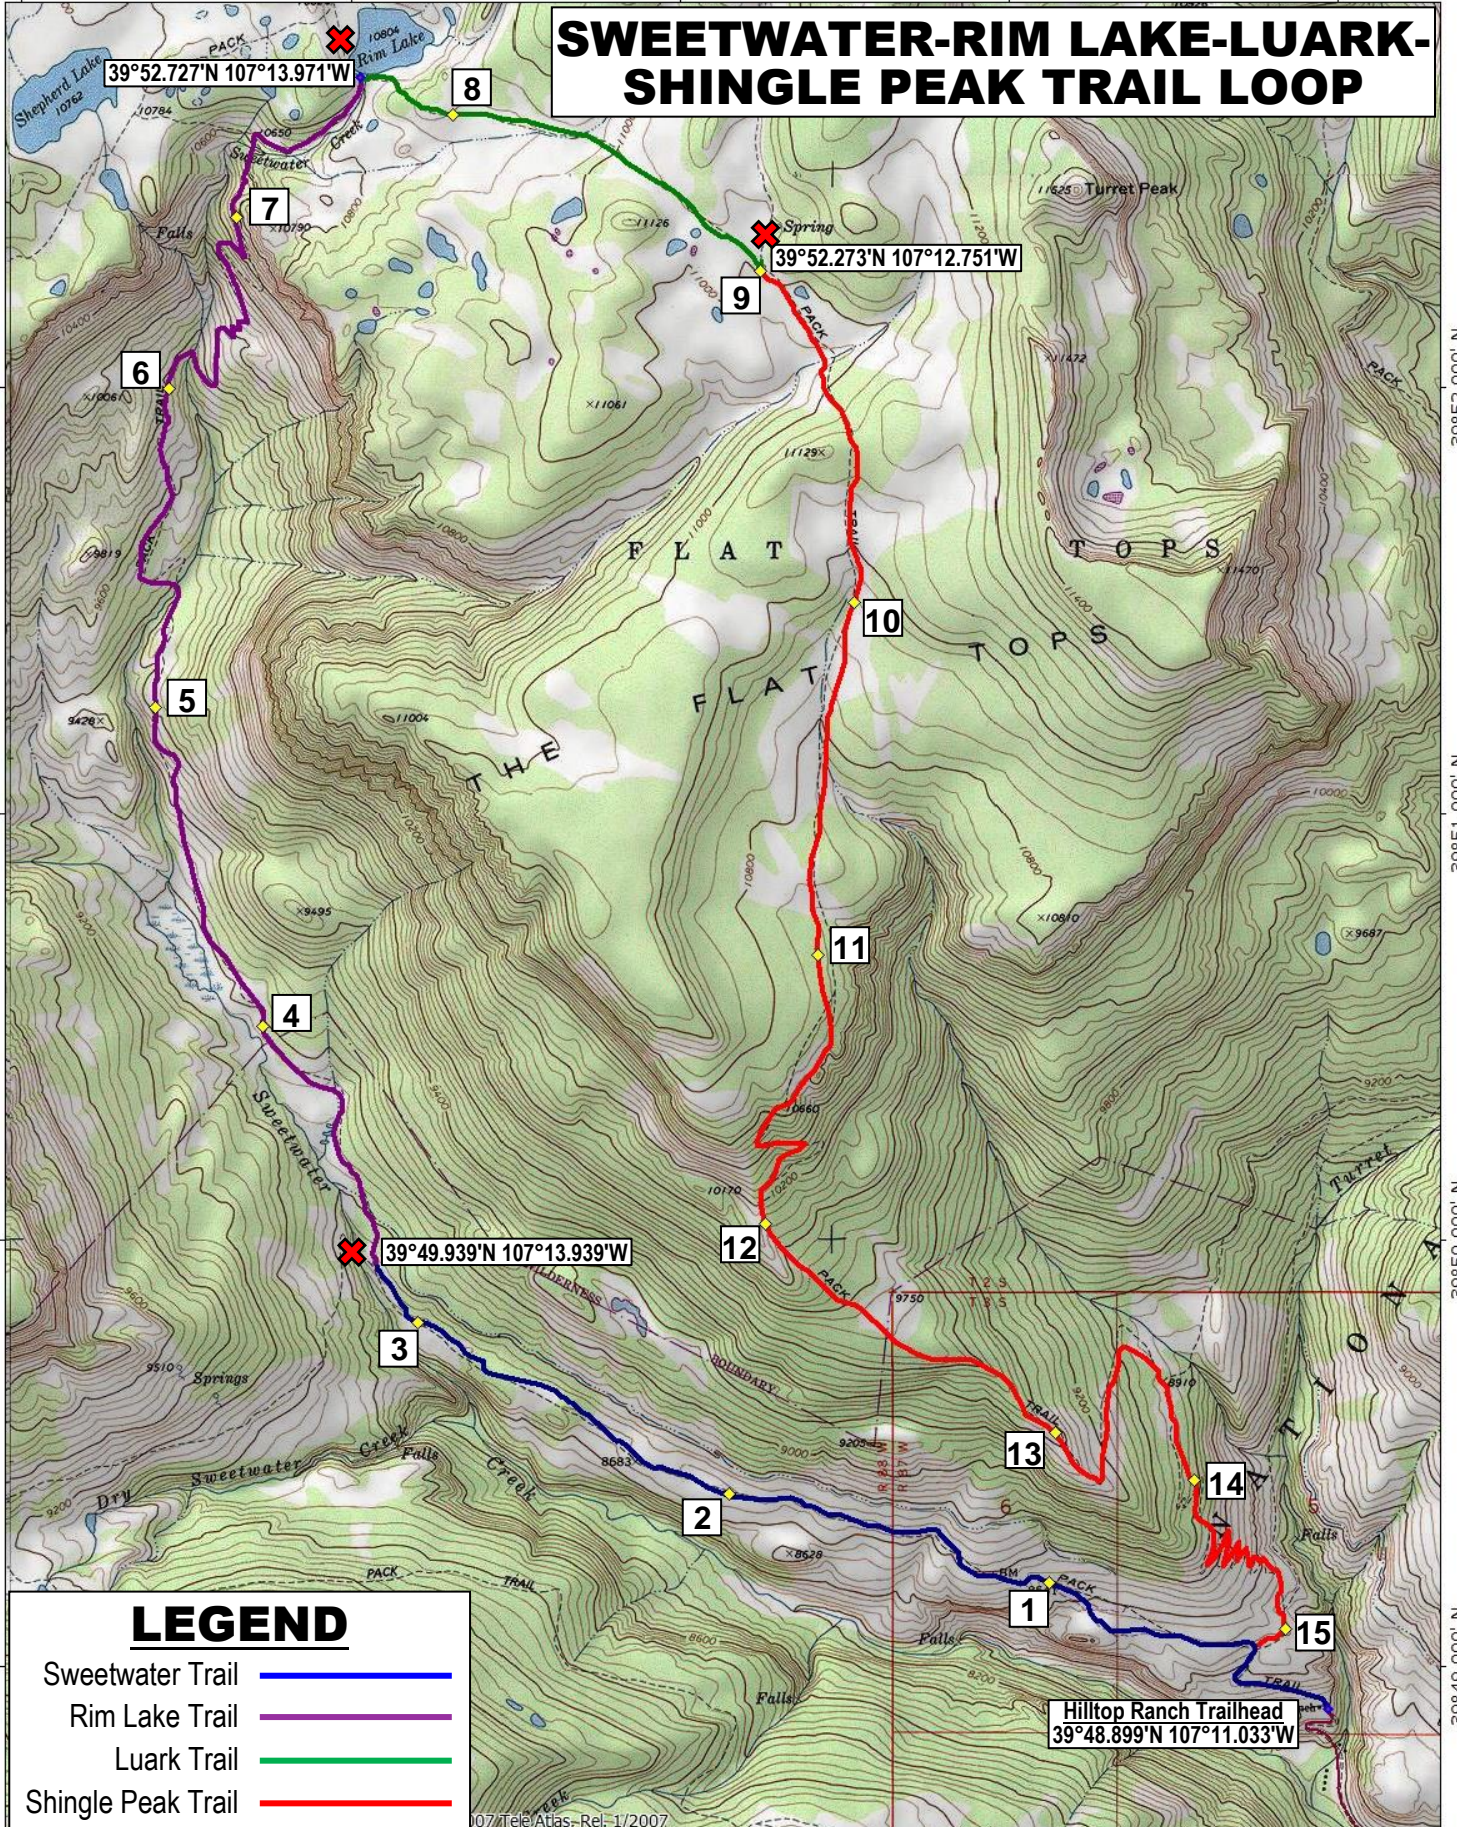

107°15.000' W 107°14.000' W 107°13.000' W 107°12.000' W WGS84 107°11.000' W

SWEETWATER-RIM LAKE-LUARK-SHINGLE PEAK TRAIL LOOP

LEGEND

- Sweetwater Trail —
- Rim Lake Trail —
- Luark Trail —
- Shingle Peak Trail —

Hilltop Ranch Trailhead
39°48.899'N 107°11.033'W

107°15.000' W 107°14.000' W 107°13.000' W 107°12.000' W WGS84 107°11.000' W

SCALE = 1:32800

TN
MN
8 1/2°
11/16/23