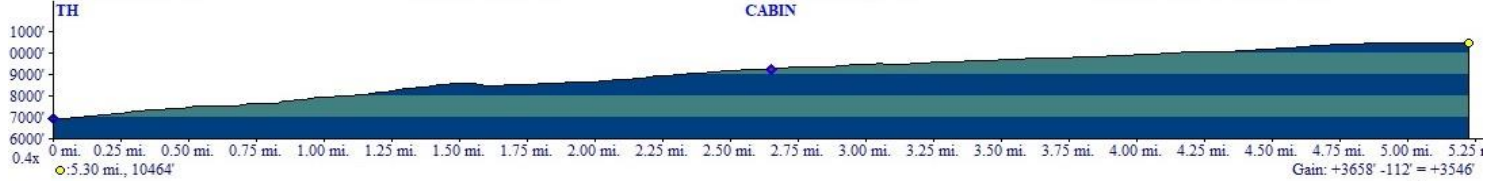

Gain: +3658' -112' = +3546'

TN/MN
9°
06/17/20