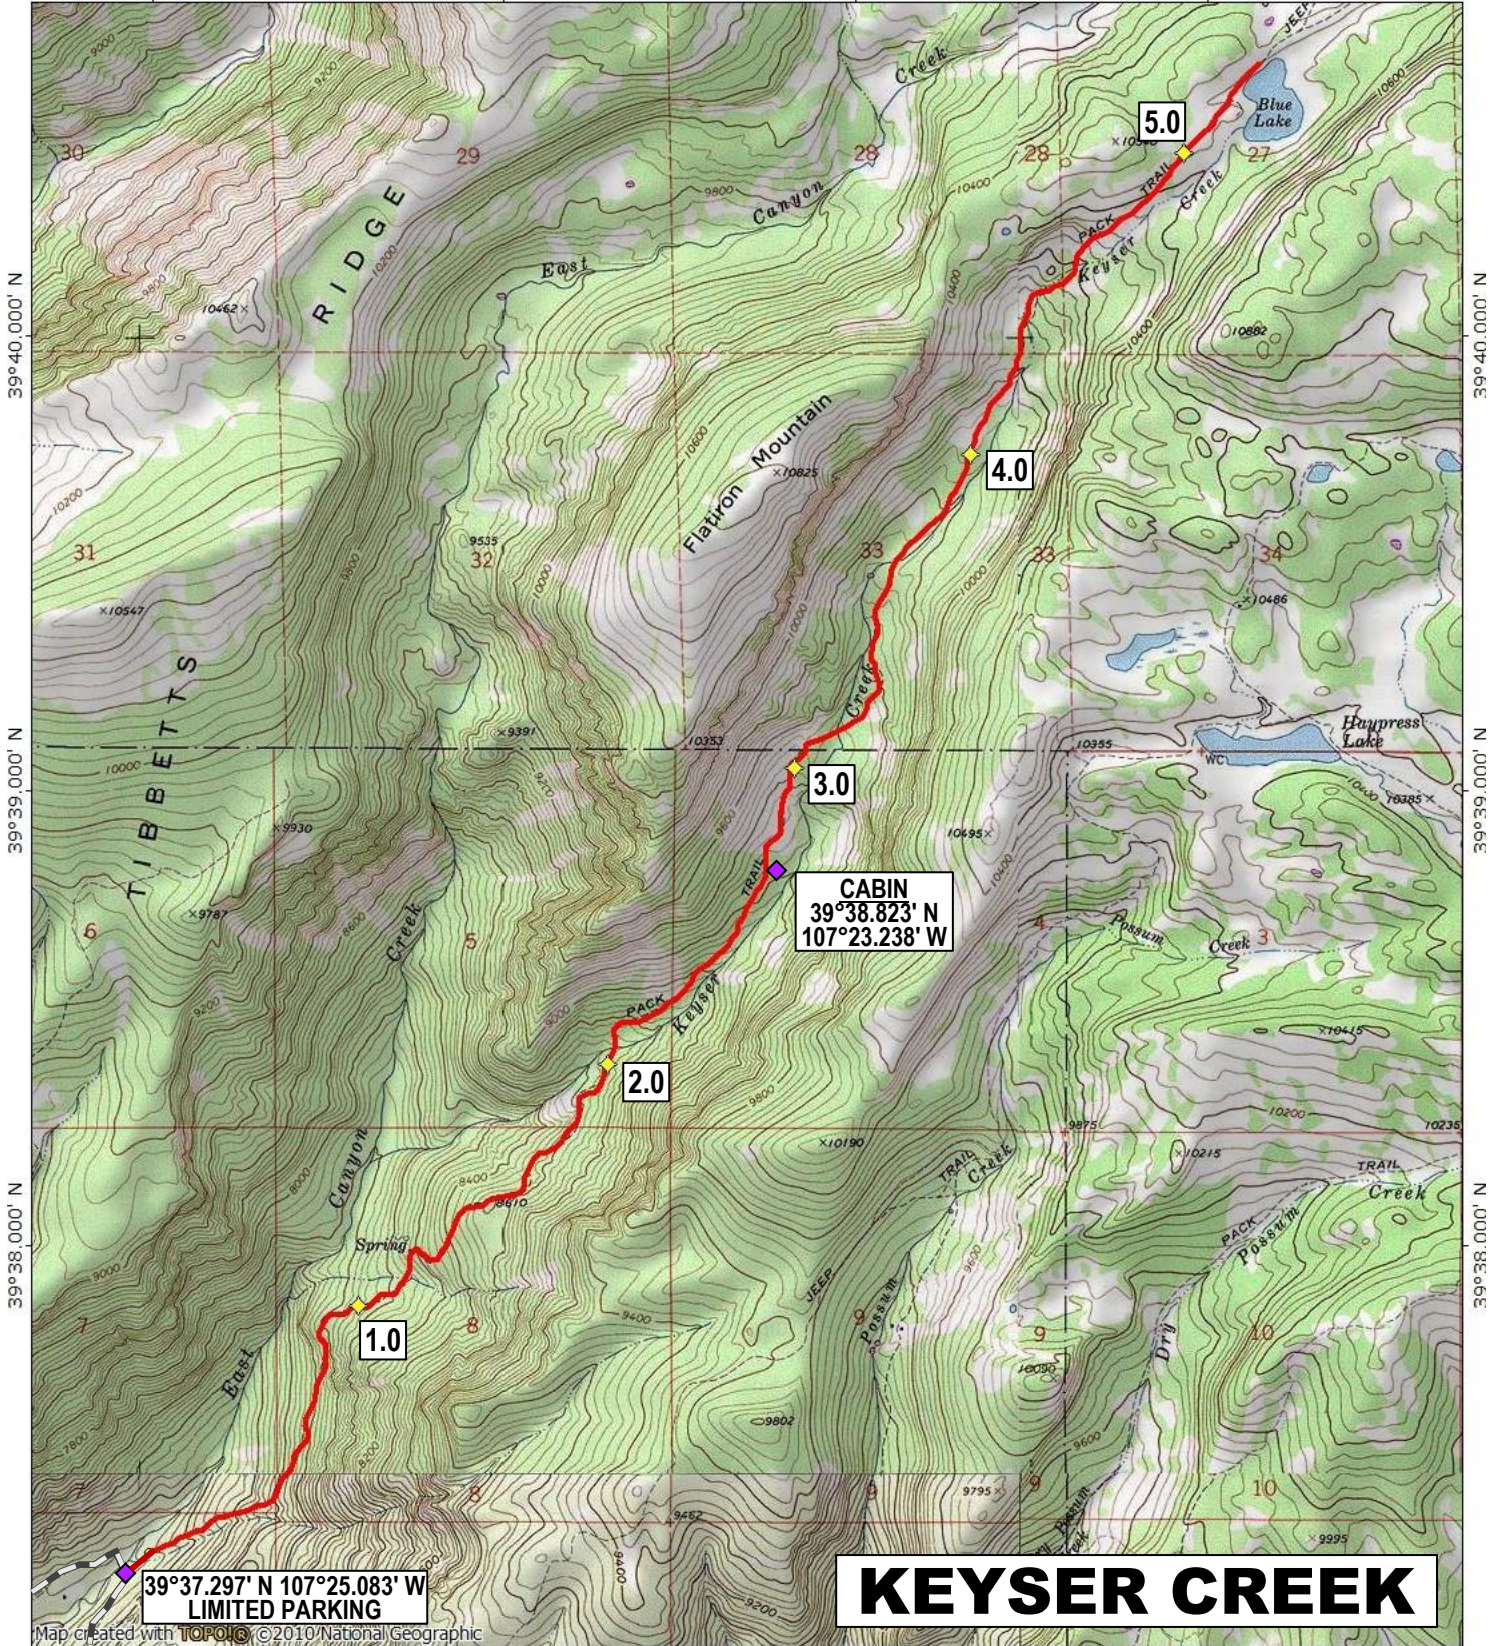

107°25.000' W

107°24.000' W

107°23.000' W

WGS84 107°22.000' W

107°25.000' W 107°24.000' W 107°23.000' W WGS84 107°22.000' W

39°37.297' N 107°25.083' W
LIMITED PARKING

CABIN
39°38.823' N
107°23.238' W

KEYSER CREEK